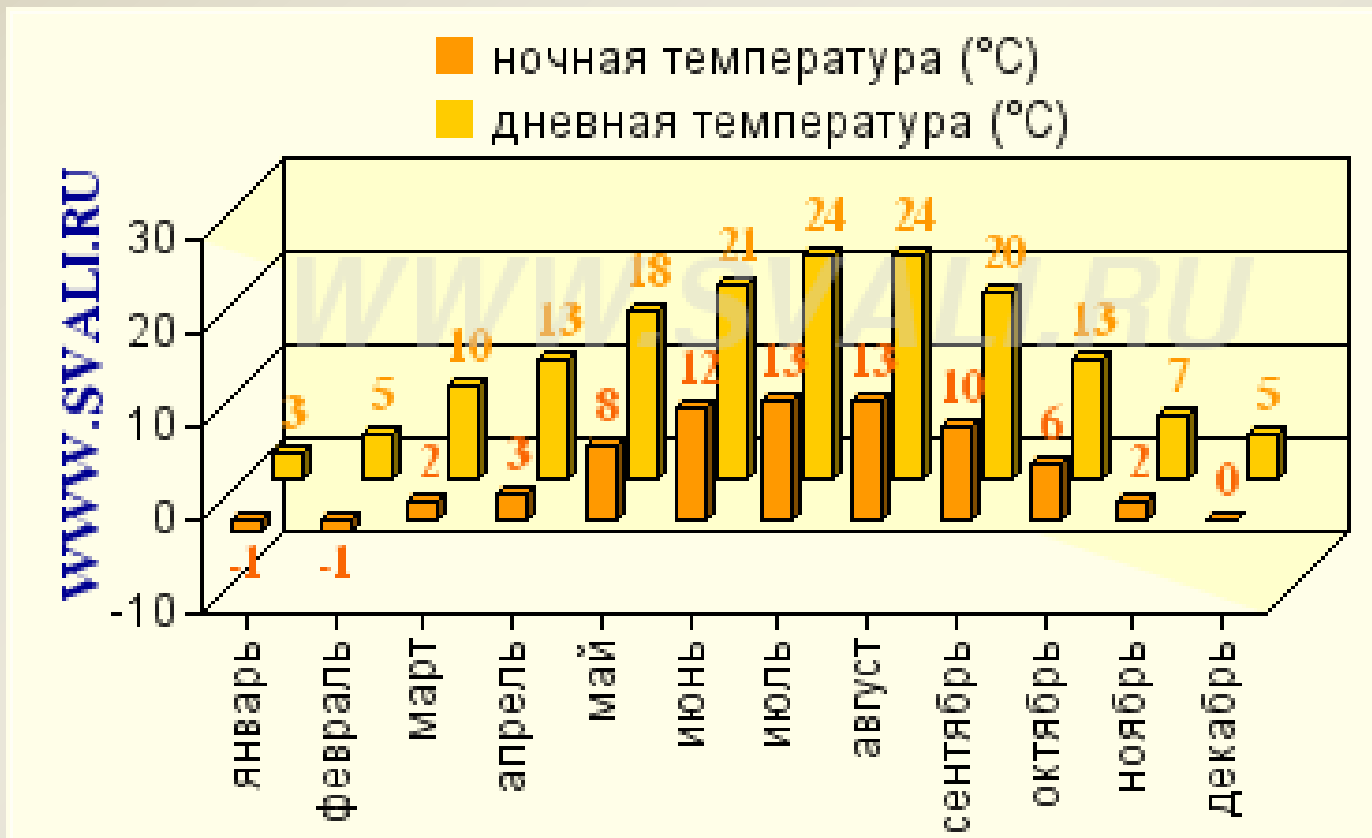

Deutschland

Deutschland liegt in Mitteleuropa.

*Deutschland wird aus den 16 deutschen
Laendern gebildet.*

Nachbarstaaten: Daenemark, Polen, Tschechien, Oesterreich, die Schweiz, Frankreich, Luxemburg, Belgien und die Niederlande.

Deutschland befindet sich in einer gemäßigten Klimazone.

Symbole des Deutschlands

Flagge

Wappen

Eiche

Die Hauptstadt ist Berlin

*Seit 2005 ist Bundeskanzlerin
Angela Merkel*

Die deutsche Kleidung.