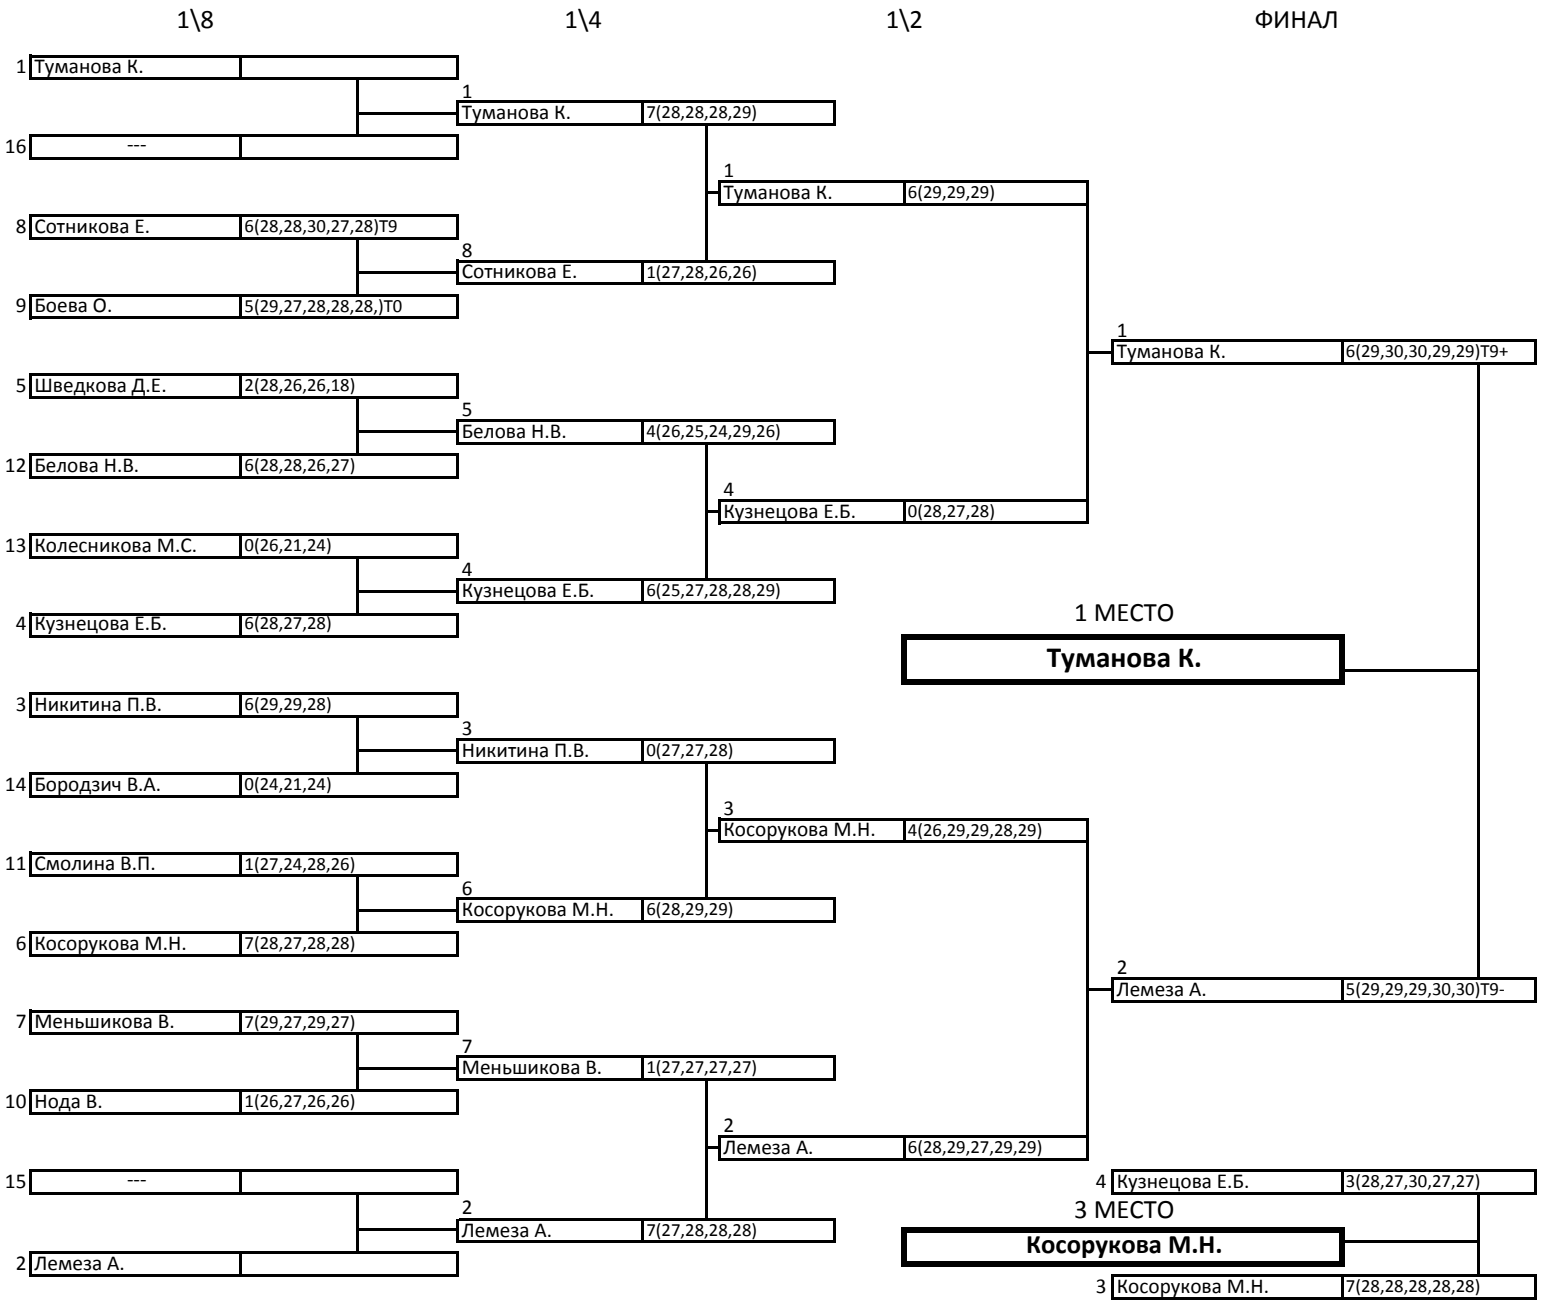

ЛИЧНОЕ ФИНАЛЬНОЕ ПЕРВЕНСТВО

БЛОЧНЫЙ ЛУК - ЖЕНЩИНЫ

ЛИЧНОЕ ФИНАЛЬНОЕ ПЕРВЕНСТВО

КЛАССИЧЕСКИЙ ЛУК МУЖЧИНЫ

Место	Фамилия	Имя	Квалификация	1/8Ф	1/4Ф	1/2Ф	ФИНАЛ
1	Галсанов	Лайдап	566 - 2	7(29,25,28,30,27)	6(30,30,30)	6(28,28,26,28,29)Т9+	6(29,27,29)
2	Урчев	Алексей	545 - 5	7(27,28,27,28)	6(25,27,30,27,27)Т10	7(28,28,29,27,29)	0(24,26,28)
3	Ладыка	Алексей	568 - 1	7(28,29,27,27,20)	6(29,29,23,28)	3(27,30,28,27,26)	6(27,28,29,29,28)
4	Савельев	Михаил	534 - 11	6(29,27,28,29)	7(28,29,28,30,26)	5(26,28,27,29,28)Т9-	4(28,26,29,27,28)
5	Хрусталев	Денис	525 - 13	6(29,28,27,24,27)Т10+	5(28,24,26,27,28)Т9		
6	Клоков	Артем	560 - 3	6(28,28,30)	3(29,27,28,29,25)		
7	Масякин	Всеволод	537 - 8	6(30,23,25,28,27)	2(26,27,27,24)		
8	Иванов	Кирилл	535 - 10	6(29,29,28,28)	0(27,26,27)		
9	Клементьев	Алексей	553 - 4	5(28,27,27,28,29)Т10-			
10	Калистратов	Евгений	537 - 9	4(26,29,27,23,25)			
11	Полосухин	Александр	525 - 15	3(27,29,28,28,26)			
11	Ершов	Андрей	523 - 16	3(28,25,16,29,18)			
13	Гутовский	Владислав	540 - 6	2(28,29,26,27)			
13	Николаев	Игорь	537 - 7	2(27,28,29,26)			
15	Монгуш	Отчугаш	530 - 12	1(23,25,27,26)			
16	Воронин	Георгий	525 - 14	0(27,25,17)