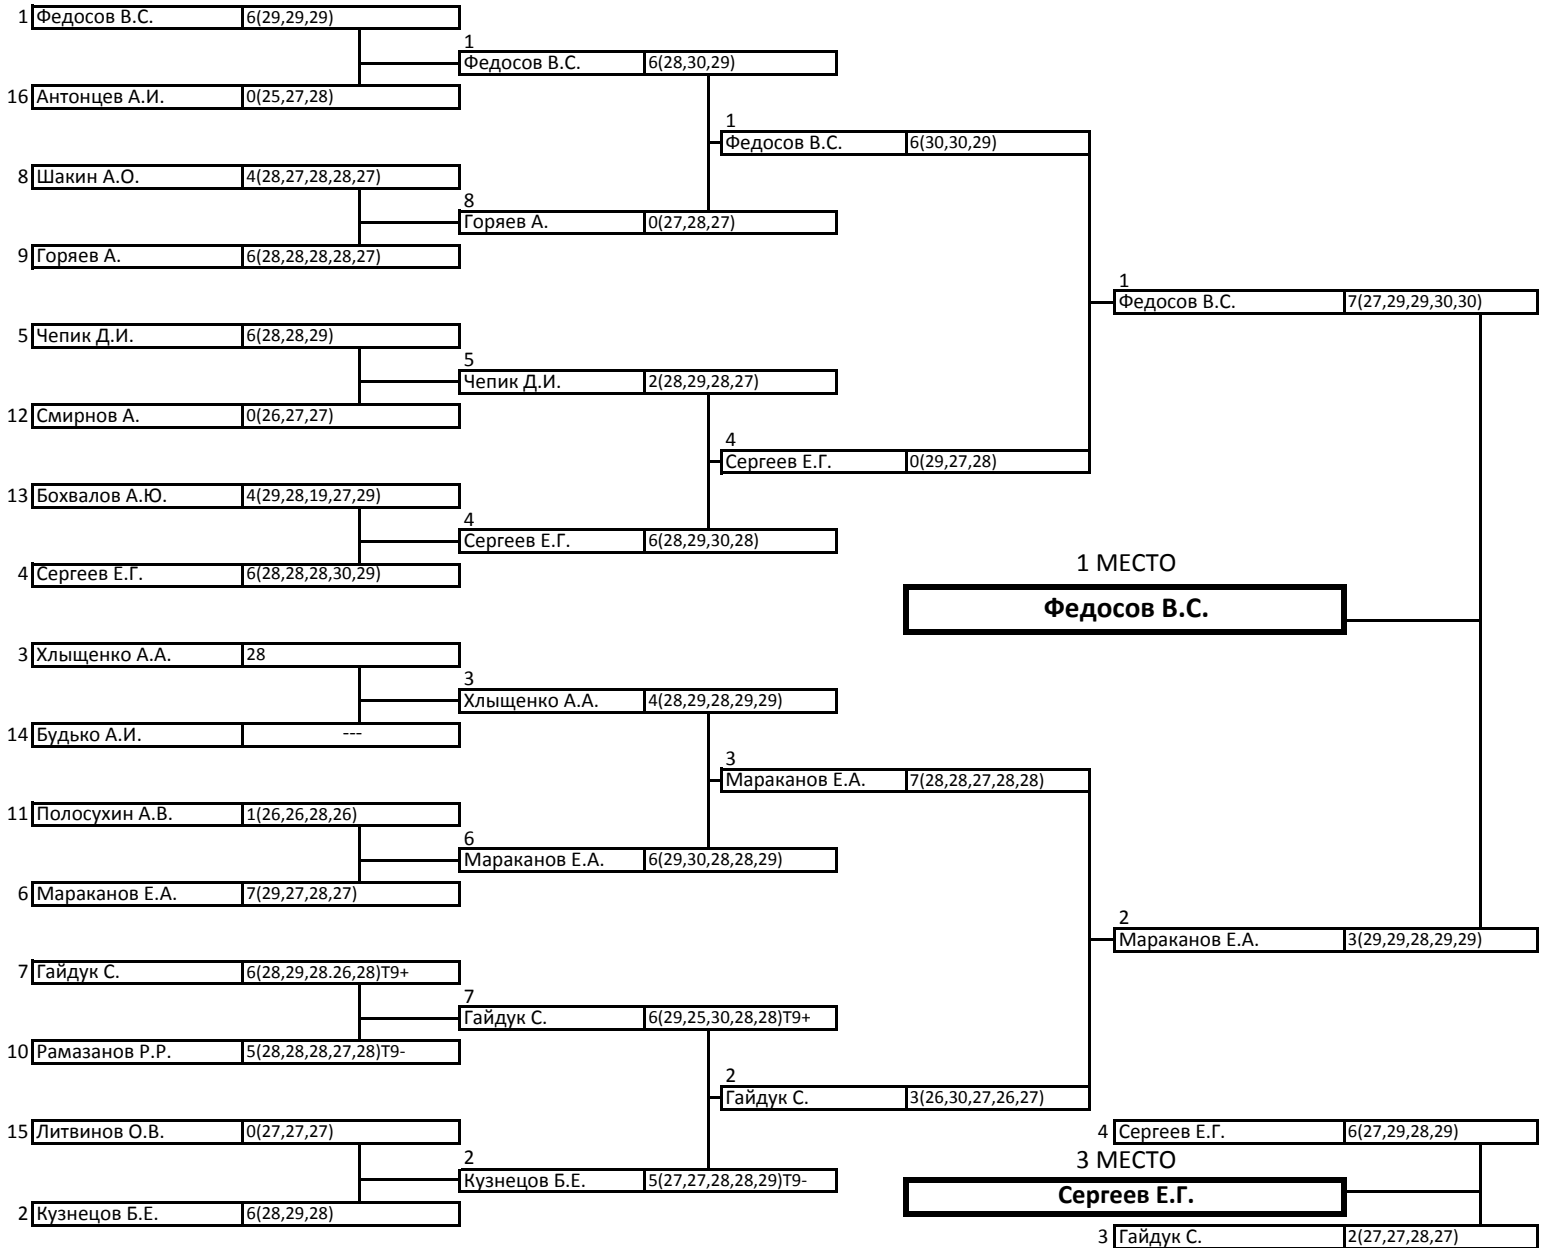

ЛИЧНОЕ ФИНАЛЬНОЕ ПЕРВЕНСТВО

БЛОЧНЫЙ ЛУК - МУЖЧИНЫ

1\8

1\4

1\2

ФИНАЛ