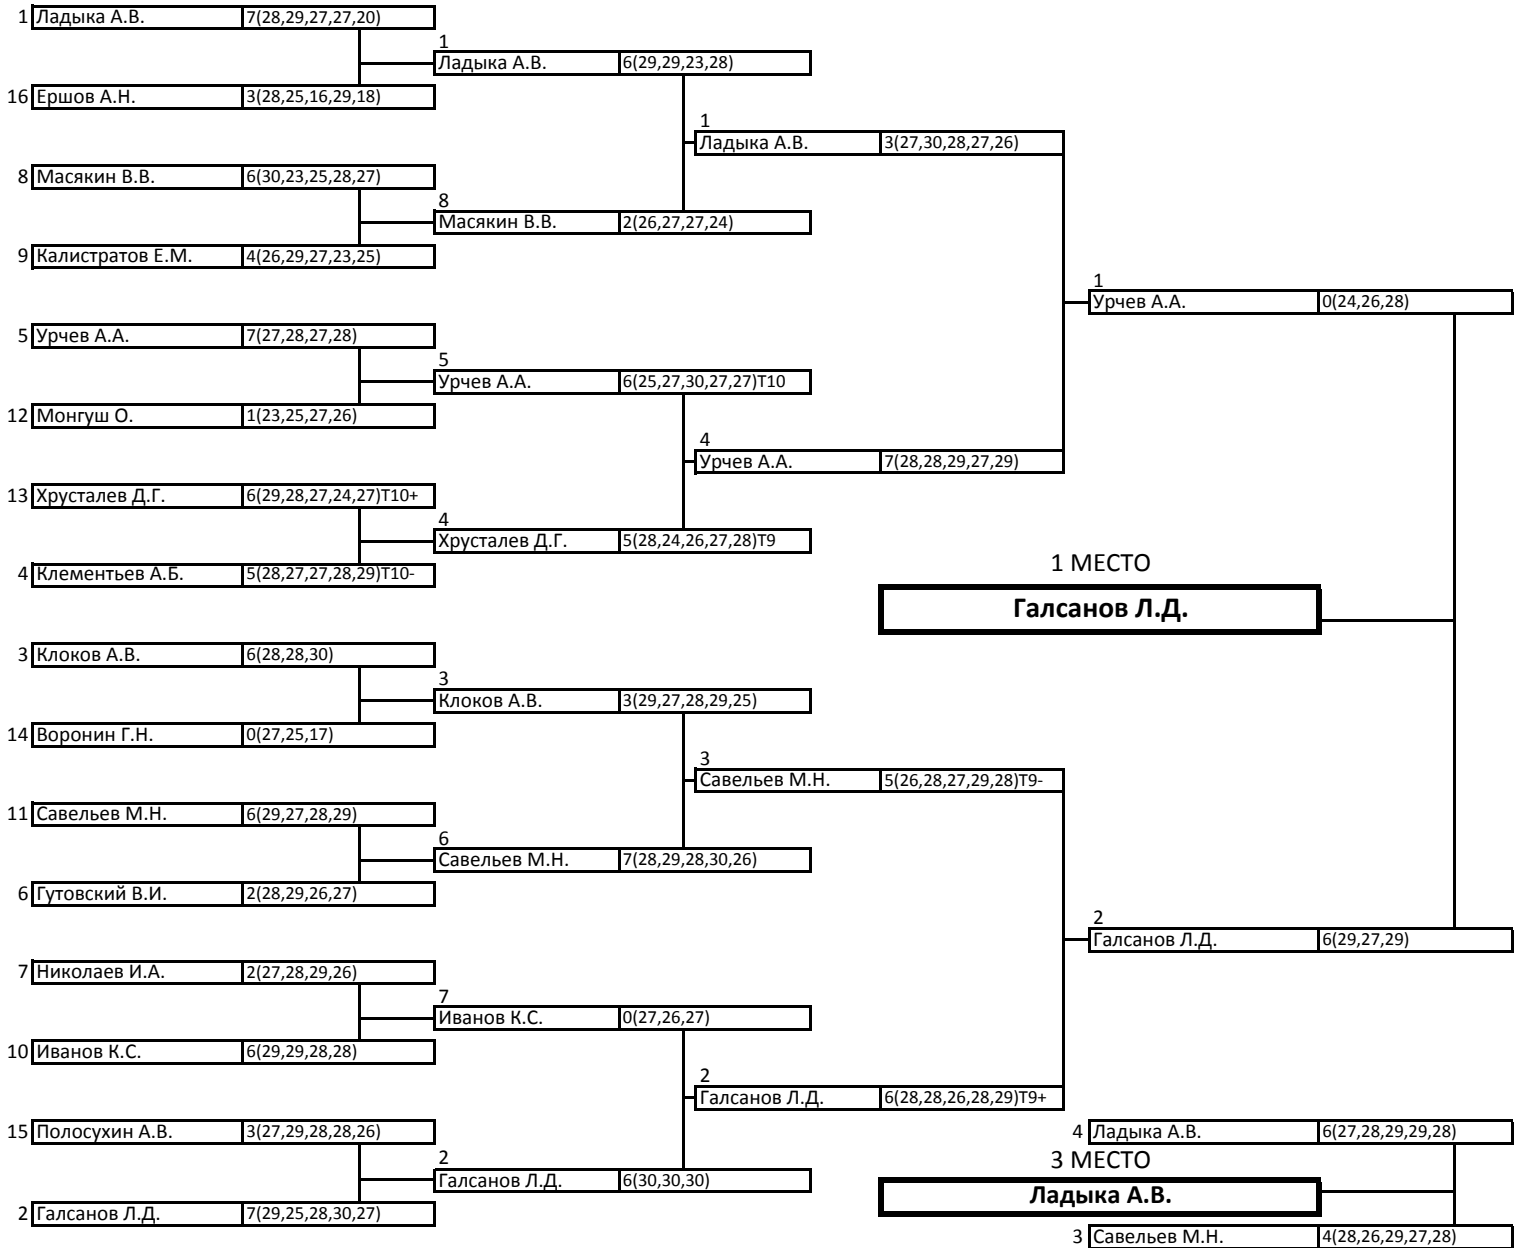

1\8

1\4

1\2

ФИНАЛ

ЛИЧНОЕ ФИНАЛЬНОЕ ПЕРВЕНСТВО

КЛАССИЧЕСКИЙ ЛУК - ЖЕНЩИНЫ

1\8

1\4