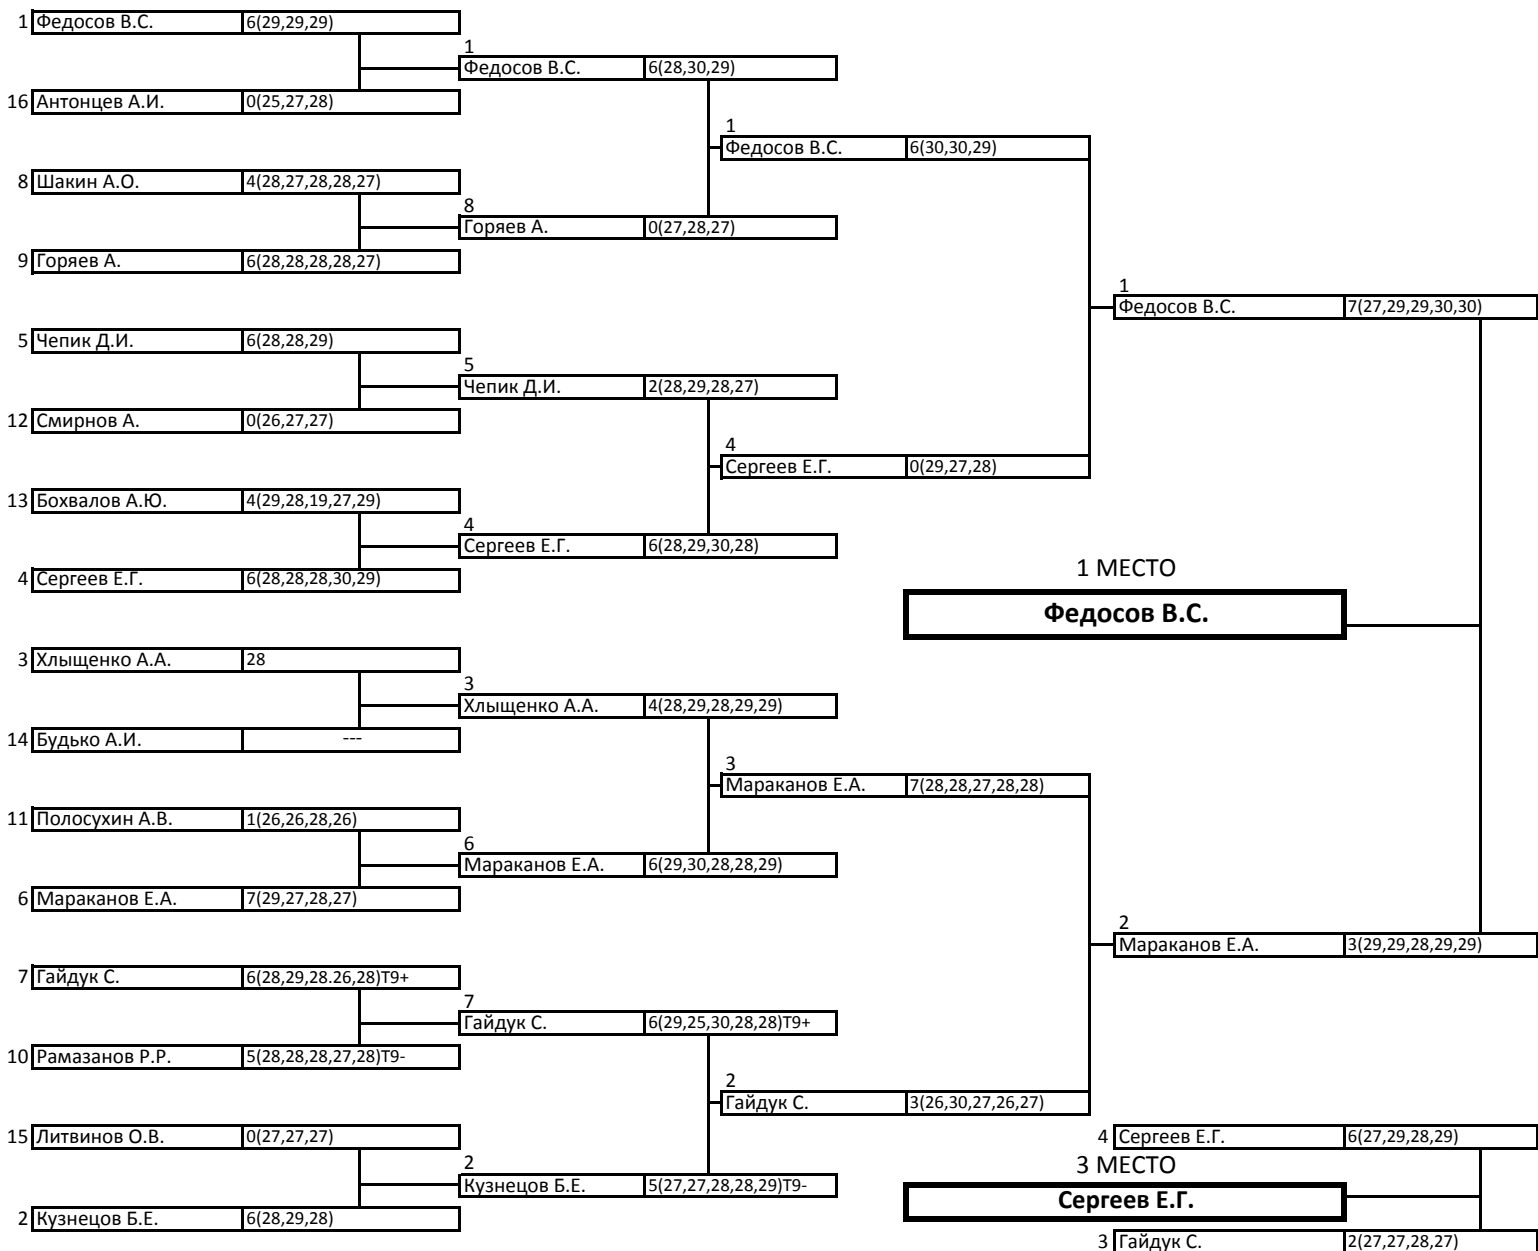

ЛИЧНОЕ ФИНАЛЬНОЕ ПЕРВЕНСТВО

БЛОЧНЫЙ ЛУК - МУЖЧИНЫ

1\8

1\4

1\2

ФИНАЛ

1 МЕСТО

Федосов В.С.

2

Мараканов Е.А. 3(29,29,28,29,29)

3 МЕСТО

Сергеев Е.Г.

3 Гайдук С. 2(27,27,28,27)