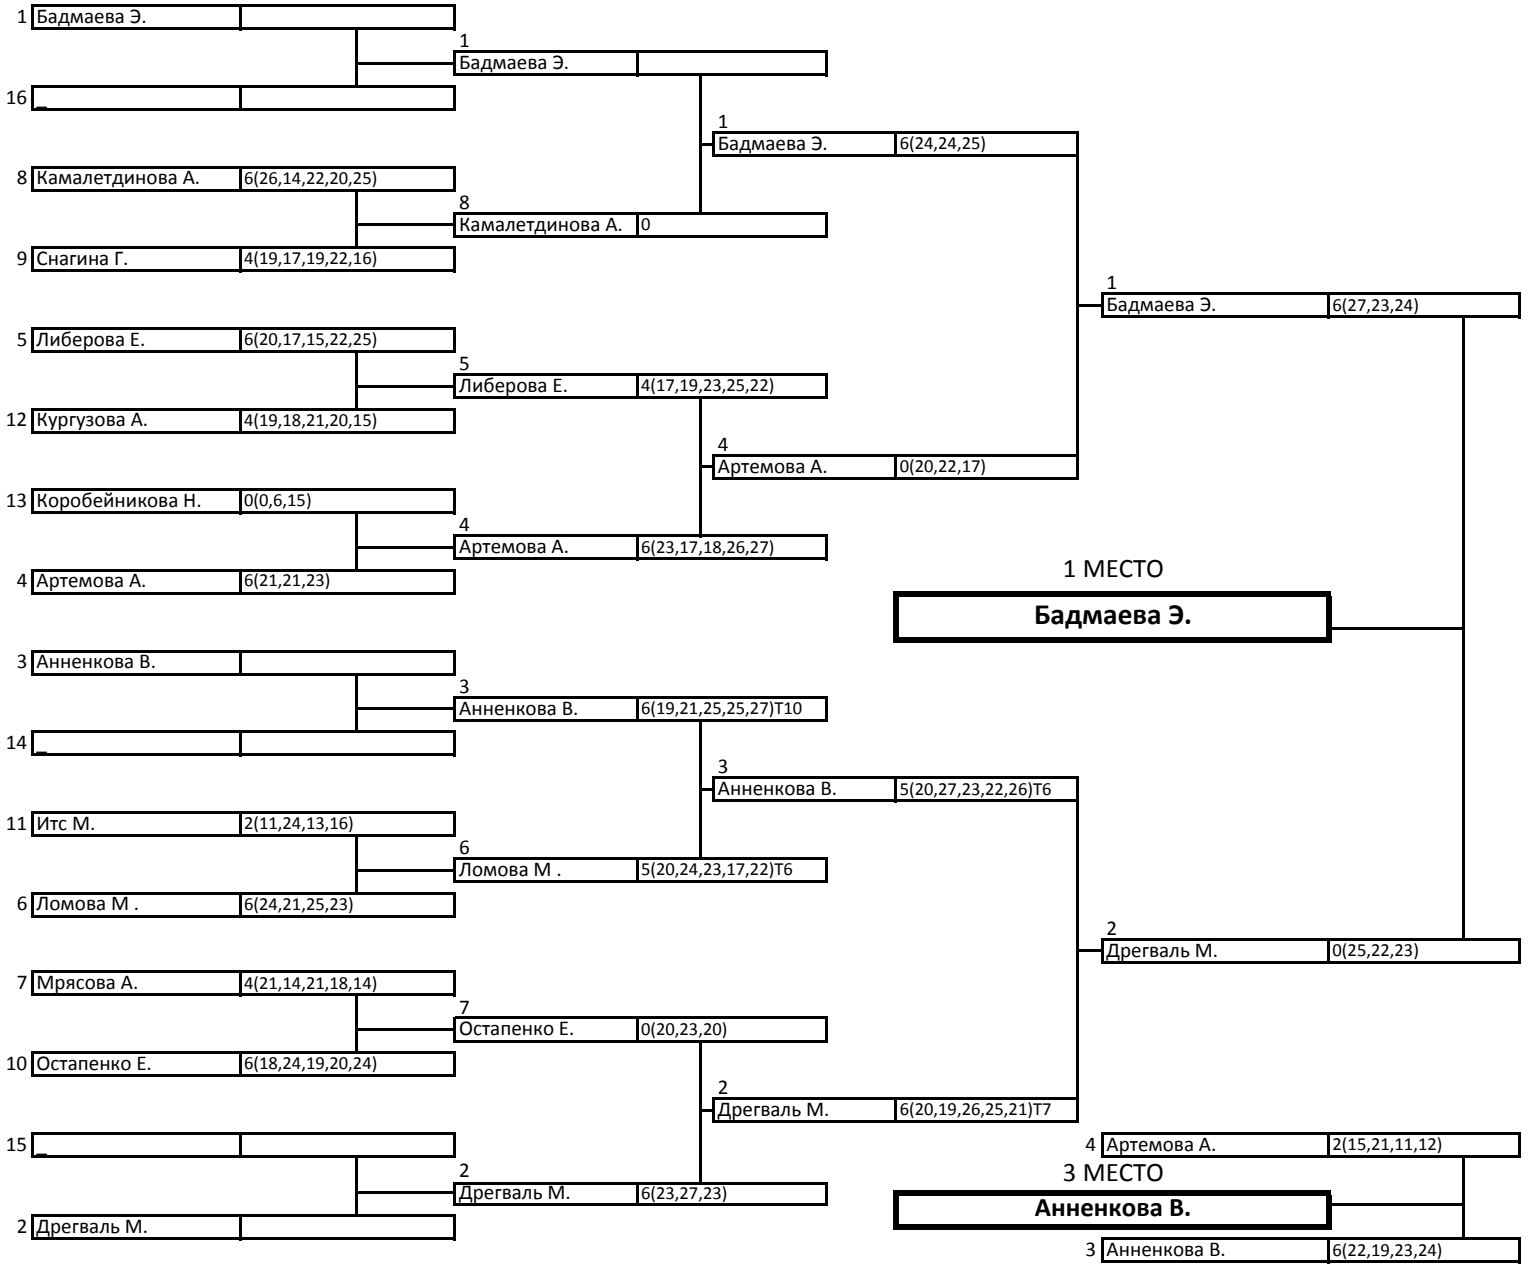

ФИНАЛ

ЛИЧНОЕ ФИНАЛЬНОЕ ПЕРВЕНСТВО

КЛАССИЧЕСКИЙ ЛУК - ЖЕНЩИНЫ

1\8

1\4

1\2

ФИНАЛ

ЛИЧНОЕ ФИНАЛЬНОЕ ПЕРВЕНСТВО