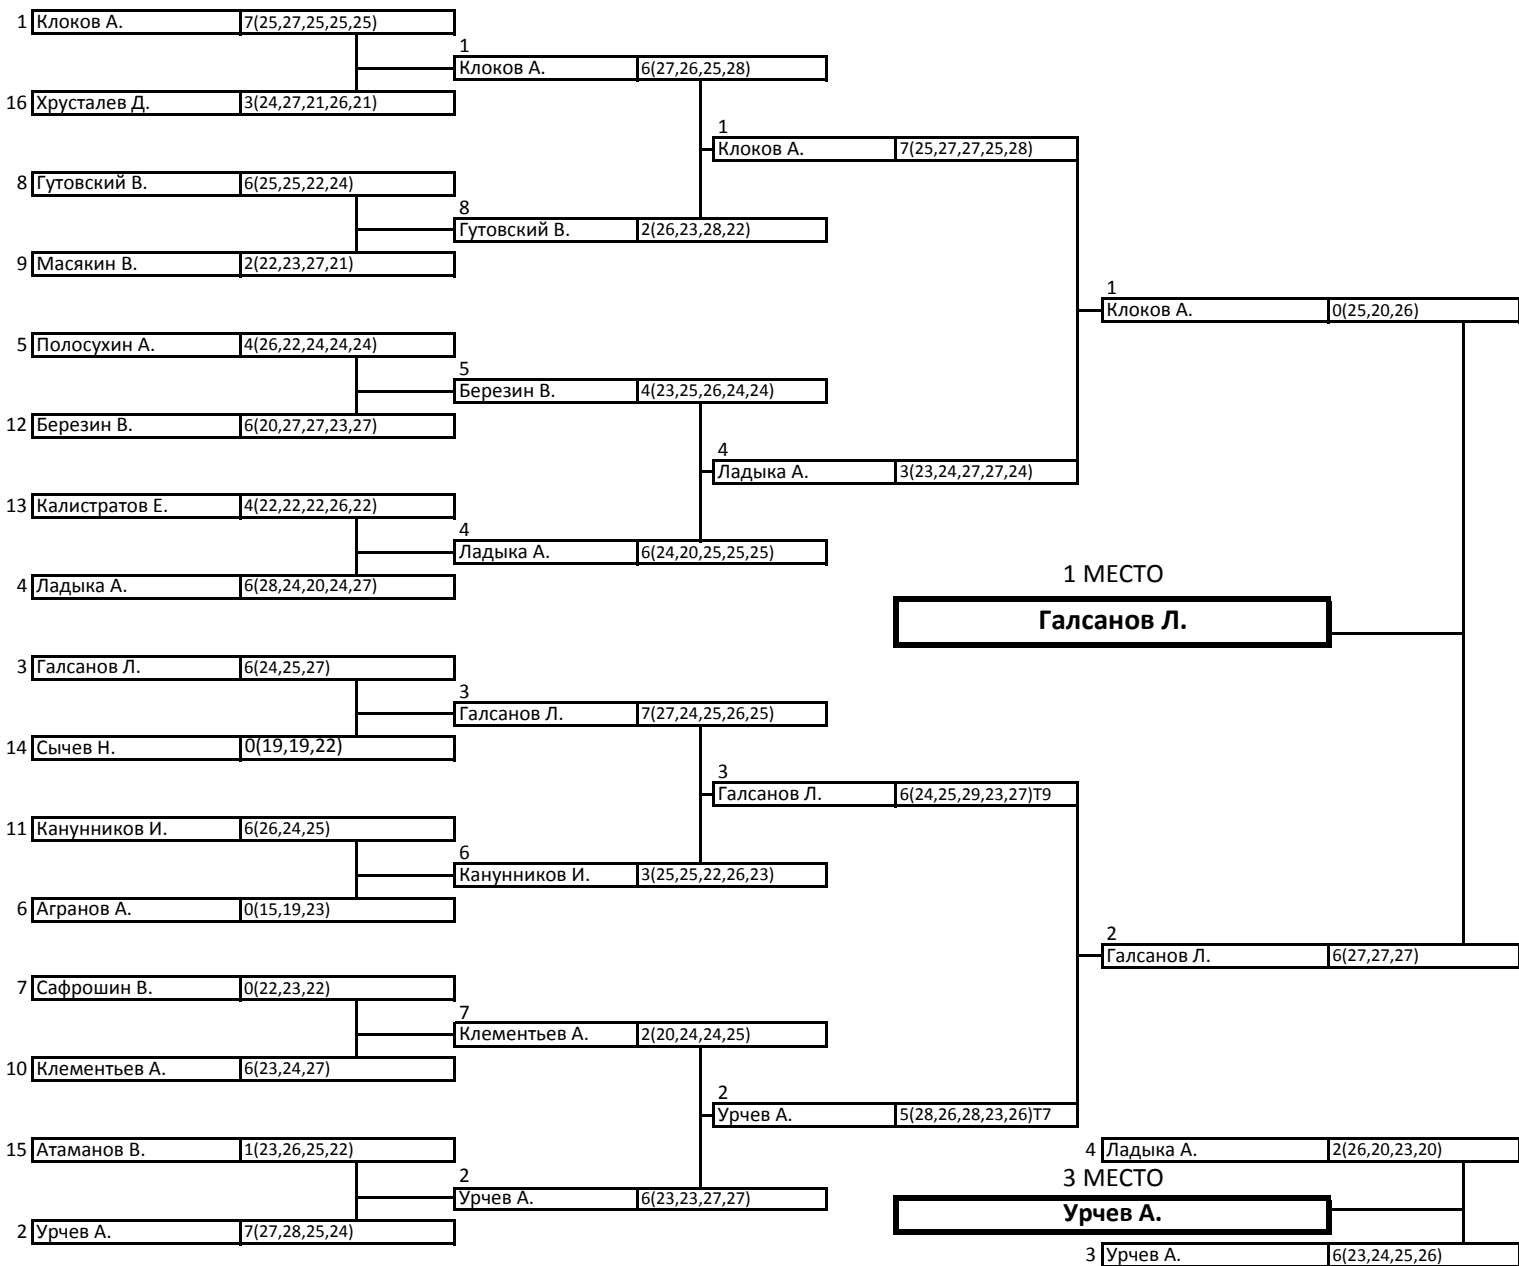

ФИНАЛ

ЛИЧНОЕ ФИНАЛЬНОЕ ПЕРВЕНСТВО

КЛАССИЧЕСКИЙ ЛУК - ЖЕНЩИНЫ

1\8

1\4

1\2

ФИНАЛ

ЛИЧНОЕ ФИНАЛЬНОЕ ПЕРВЕНСТВО