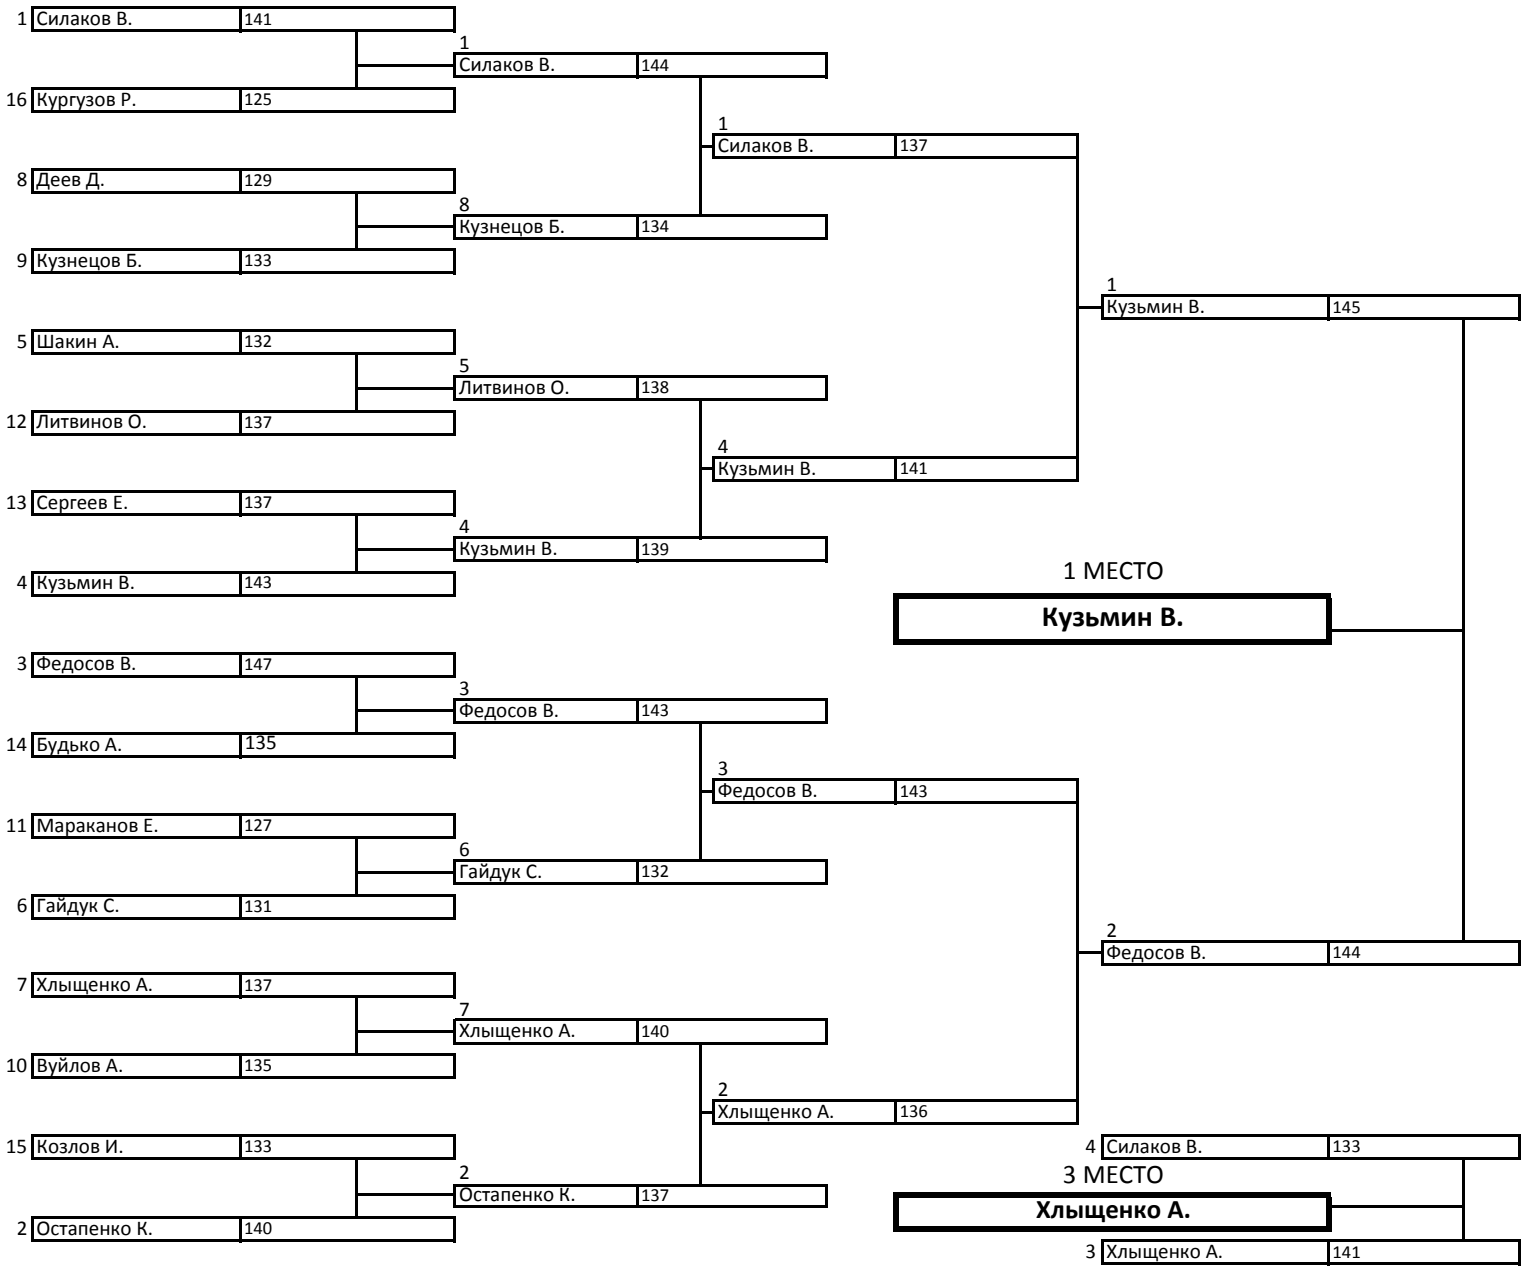

ЛИЧНОЕ ФИНАЛЬНОЕ ПЕРВЕНСТВО

БЛОЧНЫЙ ЛУК - МУЖЧИНЫ

1\8

1\4

1\2

ФИНАЛ