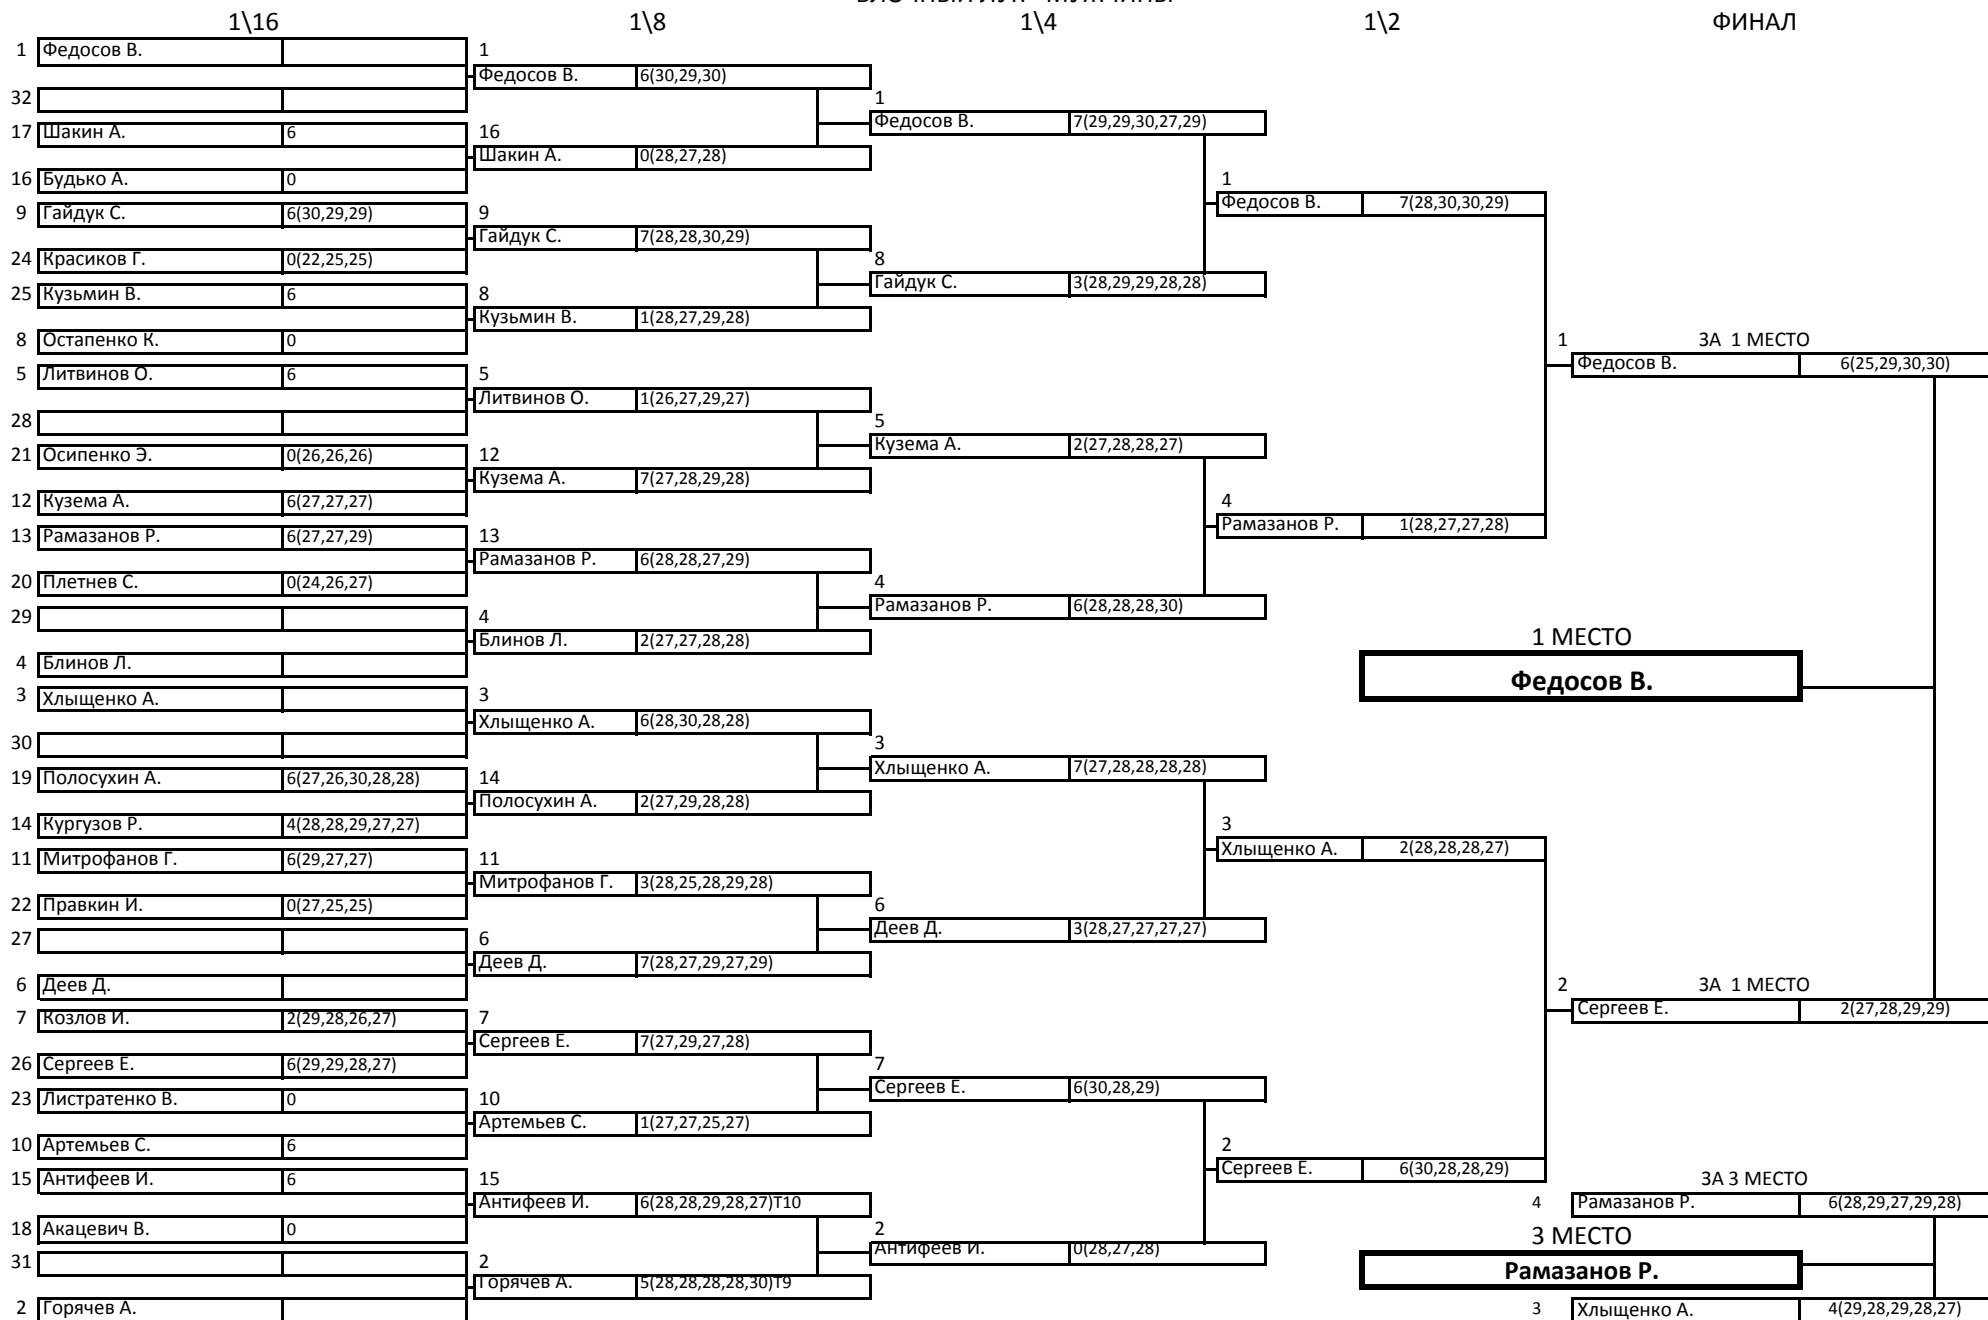

Токарев В.Д. (г.Приозерск, Ленингр.обл.)

ЛИЧНОЕ ФИНАЛЬНОЕ ПЕРВЕНСТВО

КЛАССИЧЕСКИЙ ЛУК - МУЖЧИНЫ

ЛИЧНОЕ ФИНАЛЬНОЕ ПЕРВЕНСТВО

КЛАССИЧЕСКИЙ ЛУК - ЖЕНЩИНЫ

ЛИЧНОЕ ФИНАЛЬНОЕ ПЕРВЕНСТВО

БЛОЧНЫЙ ЛУК - МУЖЧИНЫ

ЛИЧНОЕ ФИНАЛЬНОЕ ПЕРВЕНСТВО