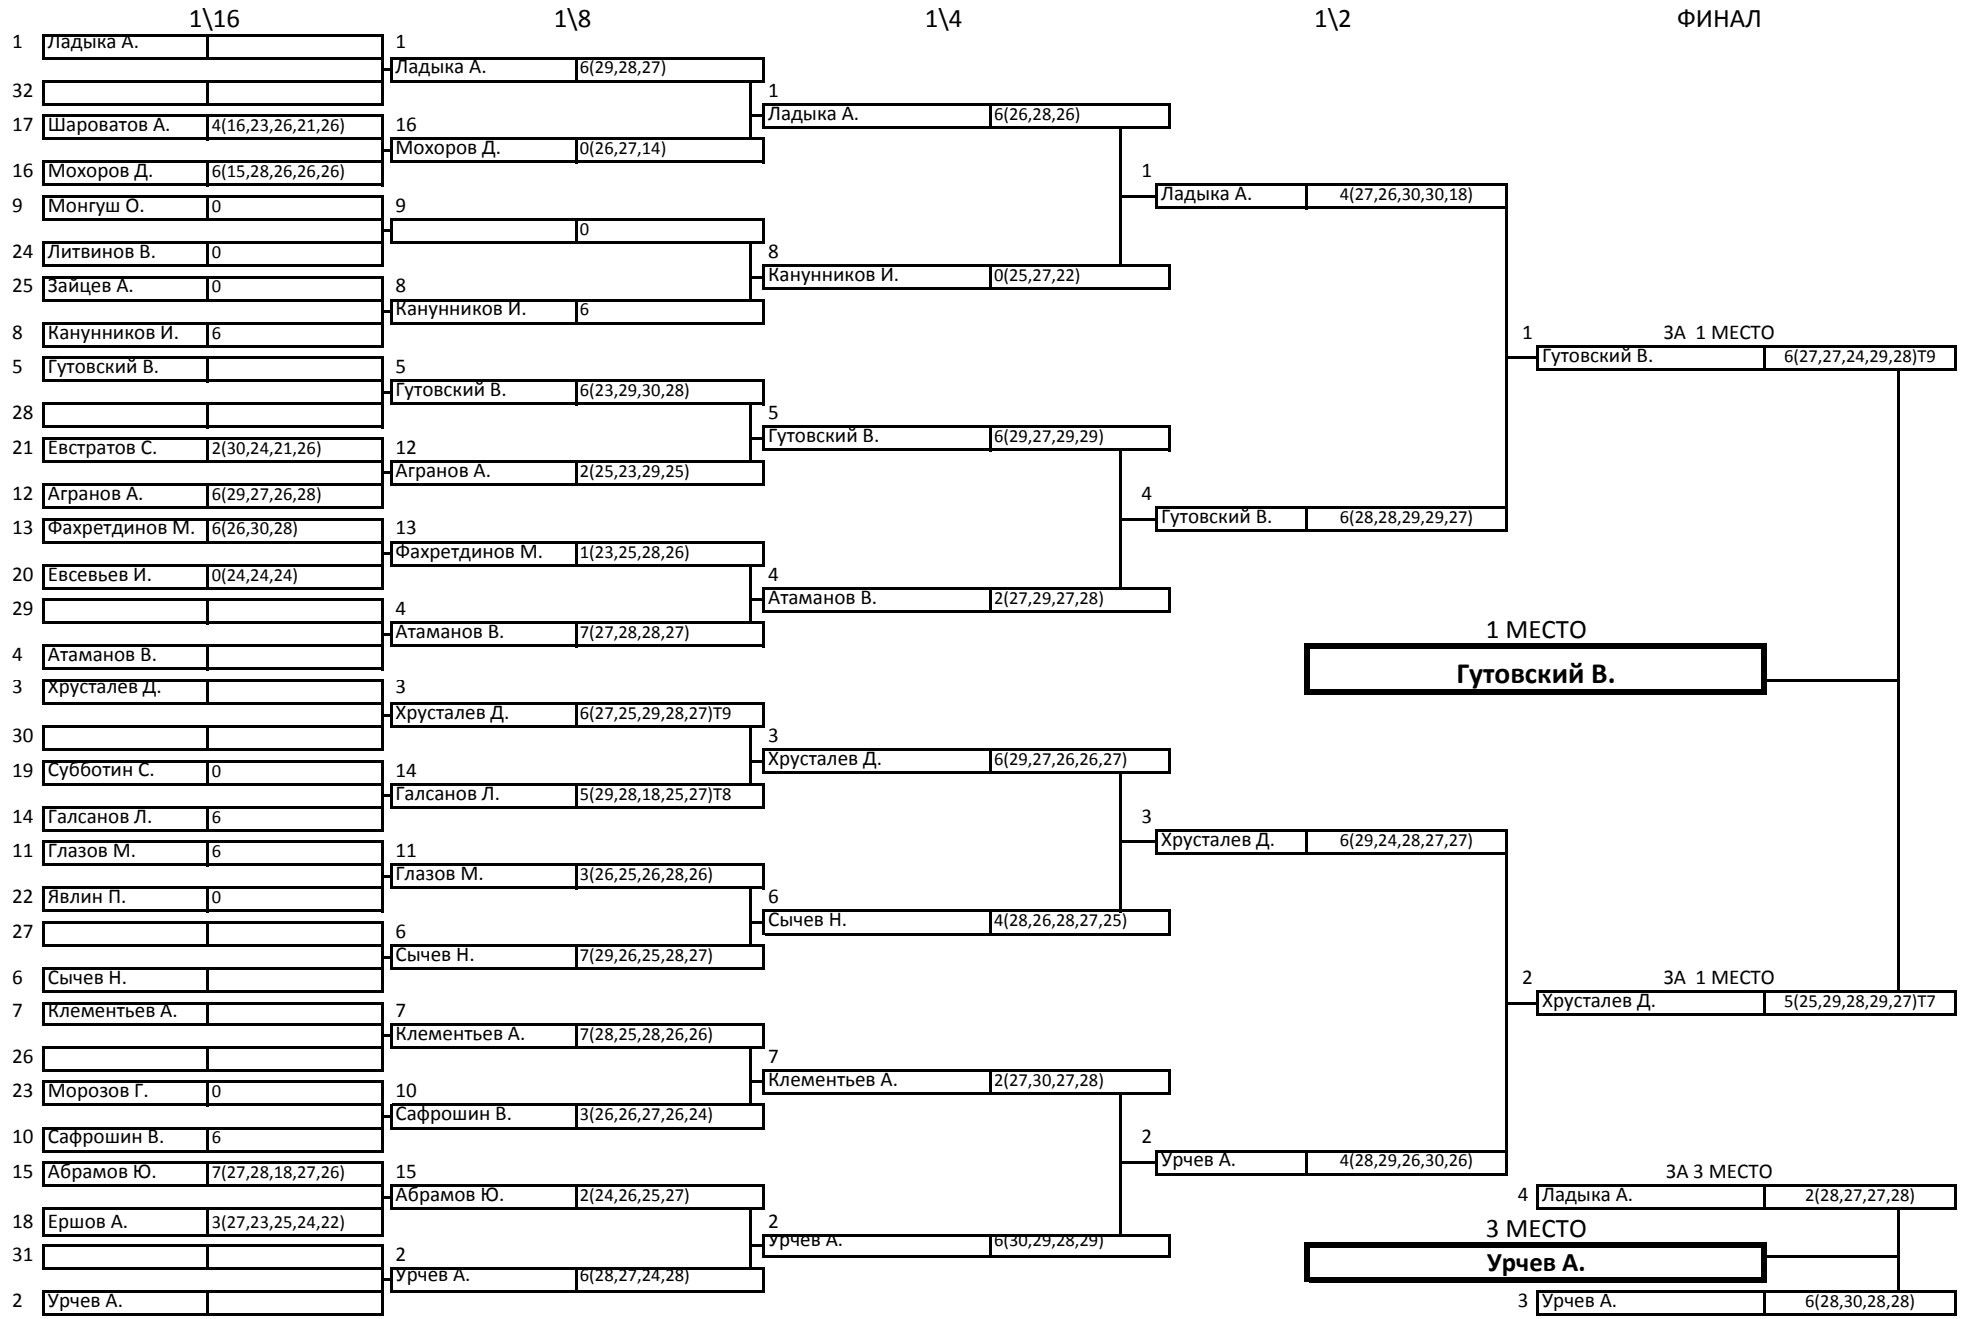

Место	Фамилия	Имя	Дата рожд.	Звание	Ведомство	Регион	Школа	18	18	Σ	10 9 ж	Норматив
8	Остапенко	Константин	18.05.1996	КМС		С-Петербург	СДЮСШОР-1	274	287	561		КМС
9	Гайдук	Сергей	29.10.1982	МС		С-Петербург	ССК "Орион"	281	278	559		КМС
10	Артемьев	Сергей	04.05.1971	2		С-Петербург	ССК "Авангард"	278	278	556	19	КМС
11	Митрофанов	Григорий	21.05.1993	КМС		С-Петербург	СДЮСШОР-1	278	278	556	17	КМС
12	Кузема	Александр	25.04.1978	КМС		С-Петербург	ССК "Авангард"	276	279	555		КМС
13	Рамазанов	Руслан	24.04.1990	МС		С-Петербург	СДЮСШОР-1	276	278	554		КМС
14	Кургузов	Роман	03.03.1978	КМС		С-Петербург	ЦФКСЗ Царское Село	274	279	553		КМС
15	Антифеев	Иван	06.06.1989	2		С-Петербург	ССК "Орион"	271	277	548		КМС
16	Будько	Андрей	03.05.1971	КМС		С-Петербург	ССК "Орион"	279	268	547	20	КМС
17	Шакин	Андрей	24.04.1972	КМС		С-Петербург	ССК "Авангард"	272	275	547	15	КМС
18	Акацевич	Виктор	05.01.1974	2		С-Петербург	ССК "Авангард"	273	273	546		КМС
19	Полосухин	Александр	16.08.1994	КМС		С-Петербург	СДЮСШОР "КШВСМ"	274	270	544		КМС
20	Плетнев	Станислав	15.04.1991	КМС		С-Петербург	СПФСЛ	269	271	540		КМС
21	Осипенко	Эдуард	14.05.1978	2	Динамо	С-Петербург	КШВСМ	267	264	531		КМС
22	Правкин	Илья	26.07.1997	1		С-Петербург	СДЮСШОР-1	245	254	499		2
23	Листратенко	Вениамин	19.10.1997	КМС		С-Петербург	СДЮСШОР-1	246	245	491		2
24	Красиков	Георгий	12.09.2000	КМС		С-Петербург	ССК "Невский"	200	236	436		3
25	Кузьмин	Владислав	05.12.1995	МСМК		С-Петербург		139	274	413		1ю
26	Сергеев	Евгений	17.10.1978	МС	Динамо	С-Петербург		115	280	395		1ю

Подгруппа «Блочный лук. Мужчины» - всего участников: 26 чел.

Блочный лук. Женщины

Дисциплина: «БЛ - 18м (30+30 выстр.) + финал»

							18м	18м	Σ			
1	Лемеза	Анна	05.10.1994	МС		С-Петербург	ССК "Орион"	283	289	572		МС
2	Туманова	Карина	08.02.1972	МС		С-Петербург	ССК "Орион"	277	289	566		МС
3	Меньшикова	Валерия	20.11.1989	КМС		С-Петербург	ССК "Орион"	278	283	561		КМС
4	Никитина	Полина	23.08.1988	МСМК	Динамо	С-Петербург	СДЮСШОР "КШВСМ"	278	281	559		КМС
5	Мрясова	Алина	13.09.1994	КМС		С-Петербург	КОР-1	275	279	554		КМС
6	Фролкова	Маргарита	14.05.1992	КМС		С-Петербург	ССК "Авангард"	266	279	545		КМС
7	Ковалева	Софья	04.06.1999	1		С-Петербург	СДЮСШОР-1	274	266	540	15	КМС
8	Гаевская	Наталья	05.12.1998	1		С-Петербург	СДЮСШОР-1	267	273	540	12	КМС
9	Бородзич	Виктория	12.02.1999	2		С-Петербург	СДЮСШОР-1	271	264	535		КМС
10	Белова	Нина	22.11.1994	МС		С-Петербург	СДЮСШОР-1	271	261	532		КМС
11	Кочеткова	Ольга	17.02.1998	3		С-Петербург	СДЮСШОР-1	266	264	530		КМС
12	Шилина	Юлия	30.12.2000	3		С-Петербург	СДЮСШОР-1	260	266	526		КМС
13	Сотникова	Елена	01.10.1979	КМС		С-Петербург	ССК "Орион"	278	246	524		1
14	Титова	Дарья	19.09.1997	1		С-Петербург	СДЮСШОР-1	246	267	513		1

Подгруппа «Блочный лук. Женщины» - всего участников: 14 чел.

Главный судья, Судья ВК

Шувалов В.П. (г.Санкт-Петербург)

Главный секретарь, Судья 1К

Пинчук К.В. (г.Санкт-Петербург)

Председатель тех.комиссии, Судья ВК

Токарев В.Д. (г.Приозерск, Ленингр.обл.)

ЛИЧНОЕ ФИНАЛЬНОЕ ПЕРВЕНСТВО

КЛАССИЧЕСКИЙ ЛУК - МУЖЧИНЫ