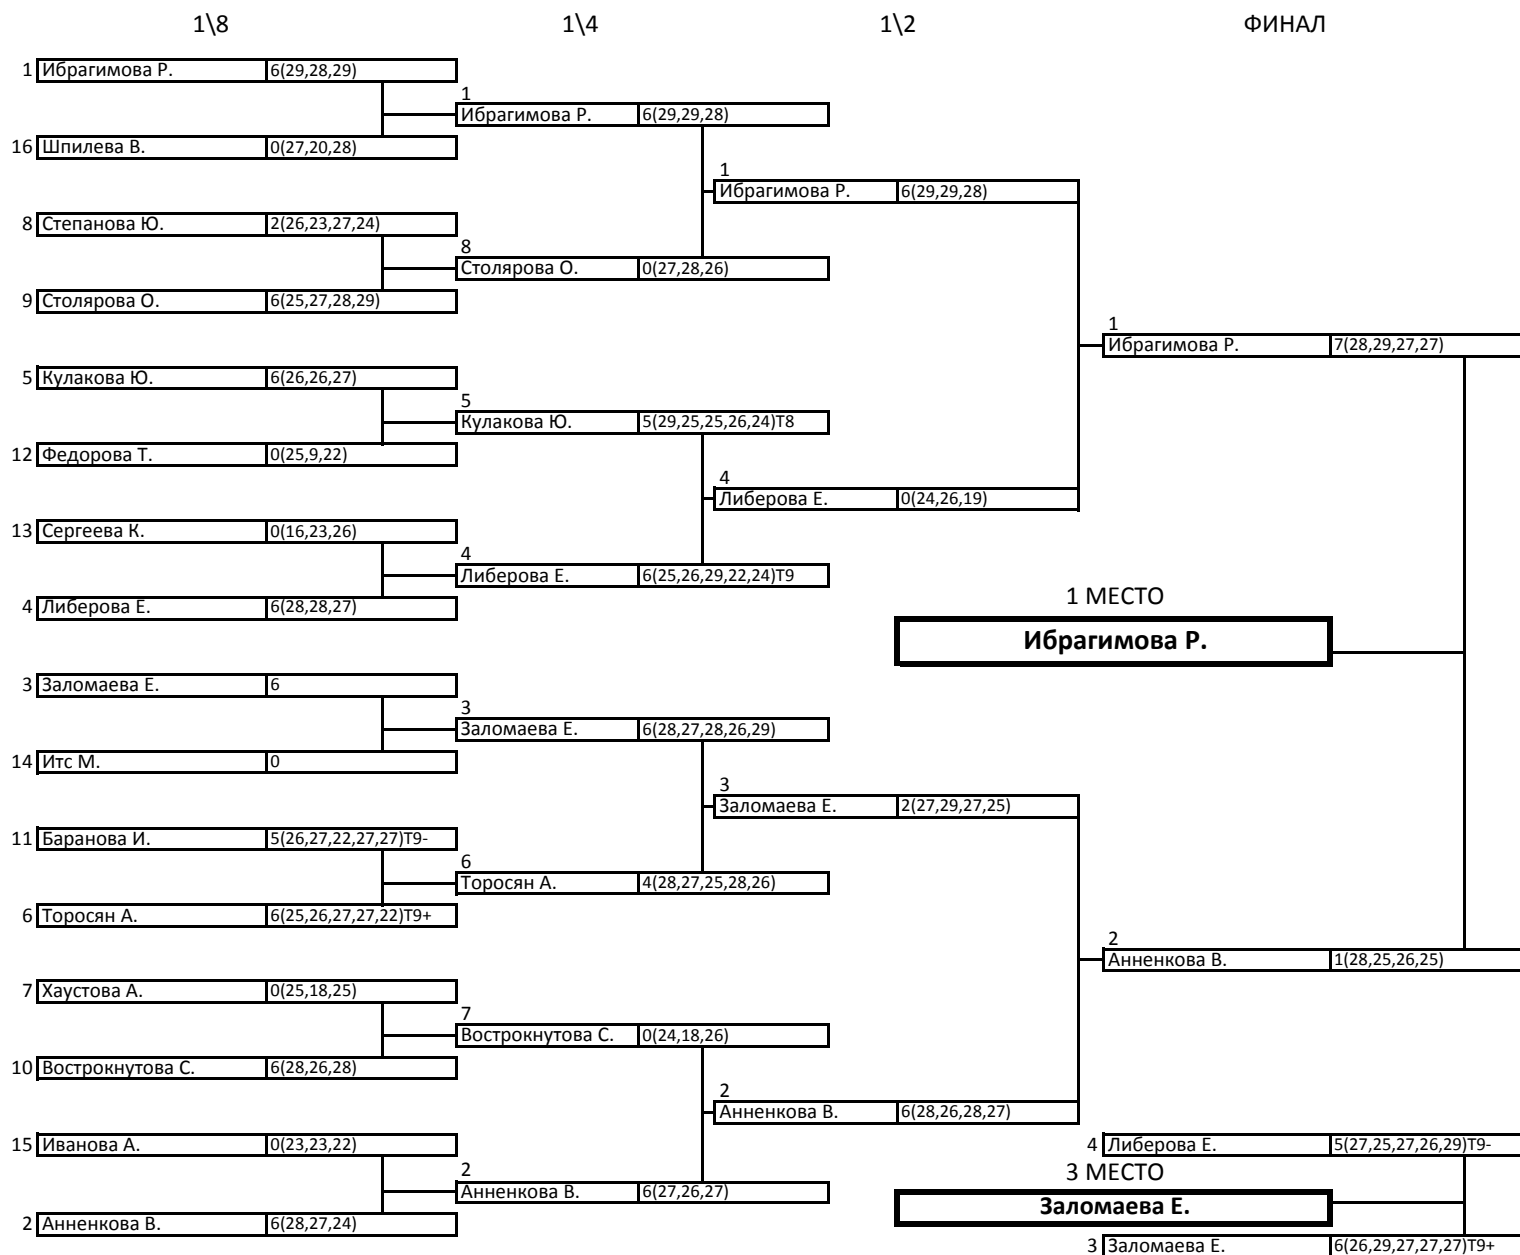

Токарев В.Д. (г.Приозерск, Ленингр.обл.)

ЛИЧНОЕ ФИНАЛЬНОЕ ПЕРВЕНСТВО

КЛАССИЧЕСКИЙ ЛУК - МУЖЧИНЫ

ЛИЧНОЕ ФИНАЛЬНОЕ ПЕРВЕНСТВО

КЛАССИЧЕСКИЙ ЛУК - ЖЕНЩИНЫ

ЛИЧНОЕ ФИНАЛЬНОЕ ПЕРВЕНСТВО

БЛОЧНЫЙ ЛУК - МУЖЧИНЫ

ЛИЧНОЕ ФИНАЛЬНОЕ ПЕРВЕНСТВО