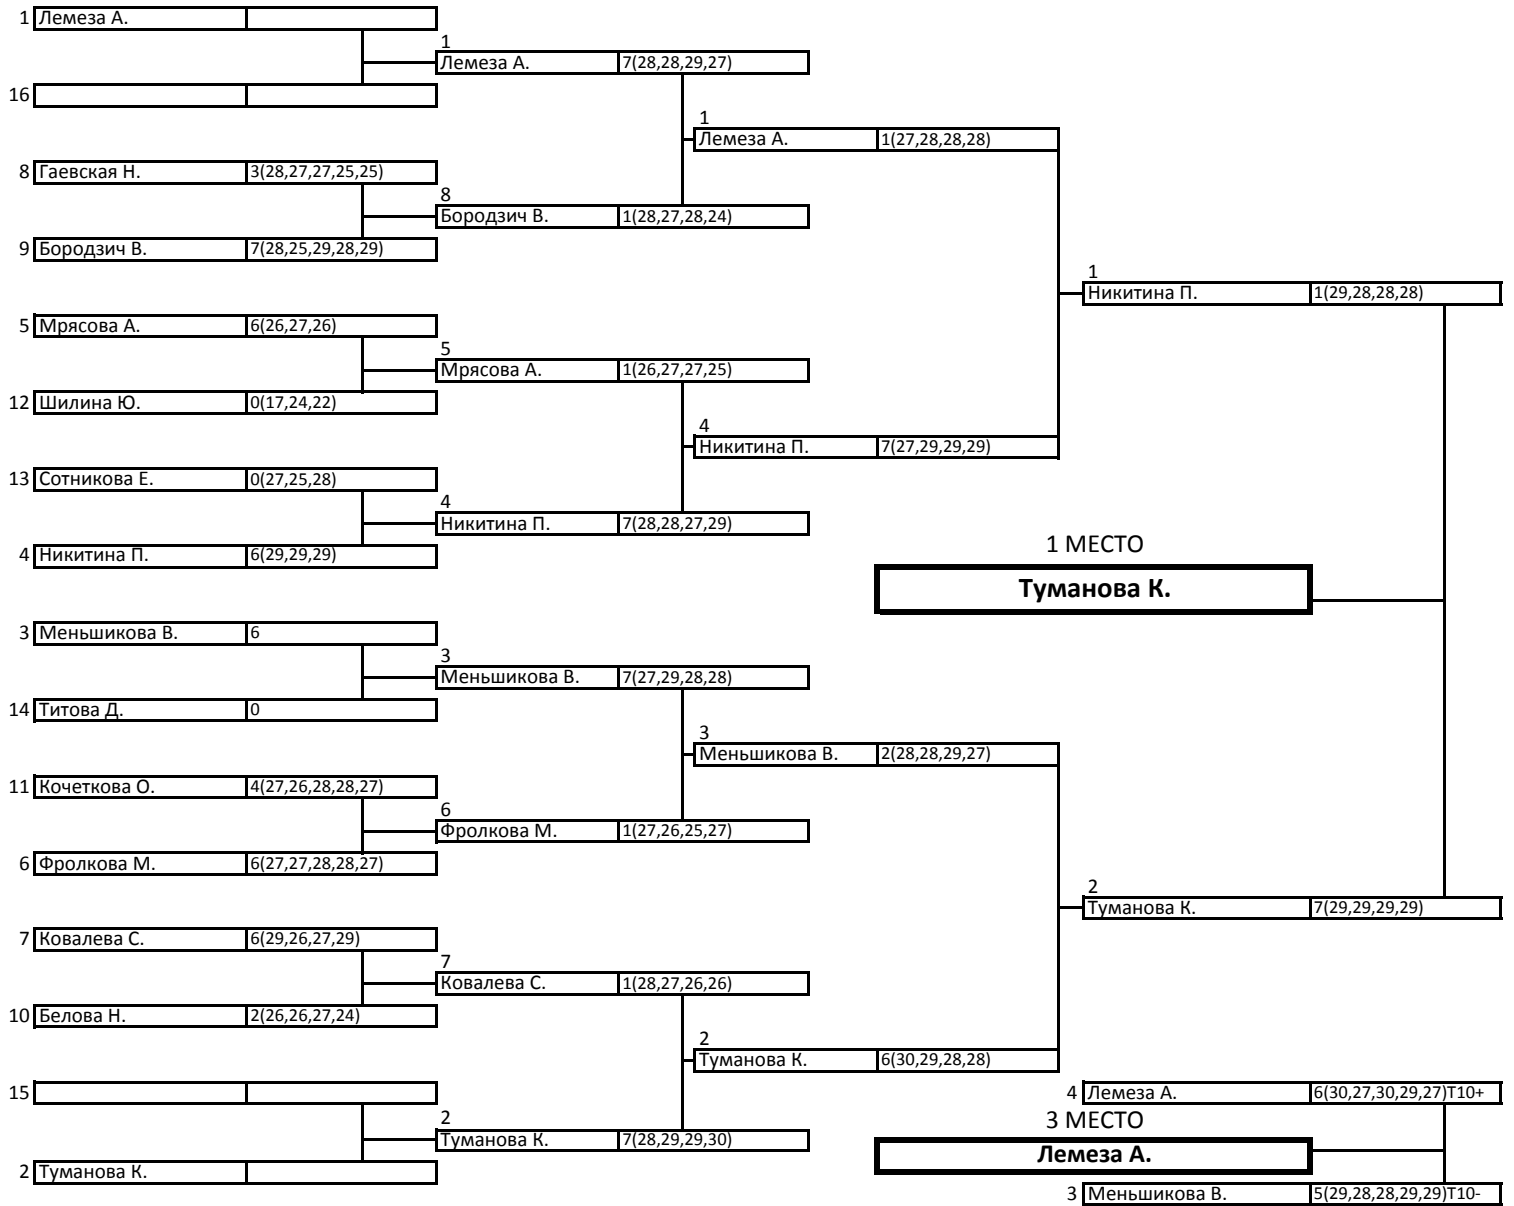

ЛИЧНОЕ ФИНАЛЬНОЕ ПЕРВЕНСТВО

БЛОЧНЫЙ ЛУК - ЖЕНЩИНЫ

1\8

1\4

1\2

ФИНАЛ

ЛИЧНОЕ ФИНАЛЬНОЕ ПЕРВЕНСТВО

КЛАССИЧЕСКИЙ ЛУК МУЖЧИНЫ

Место	Фамилия	Имя	Квалификация	1/16Ф	1/8Ф	1/4Ф	1/2Ф	ФИНАЛ
1	Гутовский	Владислав	554 - 5		6(23,29,30,28)	6(29,27,29,29)	6(28,28,29,29,27)	6(27,27,24,29,28)Т9
2	Хрусталев	Денис	558 - 3		6(27,25,29,28,27)Т9	6(29,27,26,26,27)	6(29,24,28,27,27)	5(25,29,28,29,27)Т7
3	Урчев	Алексей	564 - 2		6(28,27,24,28)	6(30,29,28,29)	4(28,29,26,30,26)	6(28,30,28,28)
4	Ладыка	Алексей	568 - 1		6(29,28,27)	6(26,28,26)	4(27,26,30,30,18)	2(28,27,27,28)
5	Сычев	Никита	551 - 6		7(29,26,25,28,27)	4(28,26,28,27,25)		
6	Атаманов	Валерий	557 - 4		7(27,28,28,27)	2(27,29,27,28)		
6	Клементьев	Алексей	543 - 7		7(28,25,28,26,26)	2(27,30,27,28)		
8	Канунников	Иван	541 - 8	6		0(25,27,22)		
9	Галсанов	Лайдап	519 - 14	6	5(29,28,18,25,27)Т8			
10	Сафрошин	Виктор	534 - 10	6	3(26,26,27,26,24)			
10	Глазов	Михаил	534 - 11	6	3(26,25,26,28,26)			
12	Агранов	Александр	531 - 12	6(29,27,26,28)	2(25,23,29,25)			
12	Абрамов	Юрий	516 - 15	7(27,28,18,27,26)	2(24,26,25,27)			
14	Фахретдинов	Марат	530 - 13	6(26,30,28)	1(23,25,28,26)			
15	Мохоров	Дмитрий	514 - 16	6(15,28,26,26,26)	0(26,27,14)			
16	Шароватов	Андрей	510 - 17	4(16,23,26,21,26)				
17	Ершов	Андрей	499 - 18	3(27,23,25,24,22)				
18	Евстратов	Станислав	441 - 21	2(30,24,21,26)				
19	Евсевьев	Илья	485 - 20	0(24,24,24)				
25	Монгуш	Отчугаш	541 - 9	0				
25	Субботин	Сергей	491 - 19	0				
25	Явлин	Павел	411 - 22	0				
25	Морозов	Григорий	393 - 23	0				
25	Литвинов	Владислав	337 - 24	0				
25	Зайцев	Антон	214 - 25	0