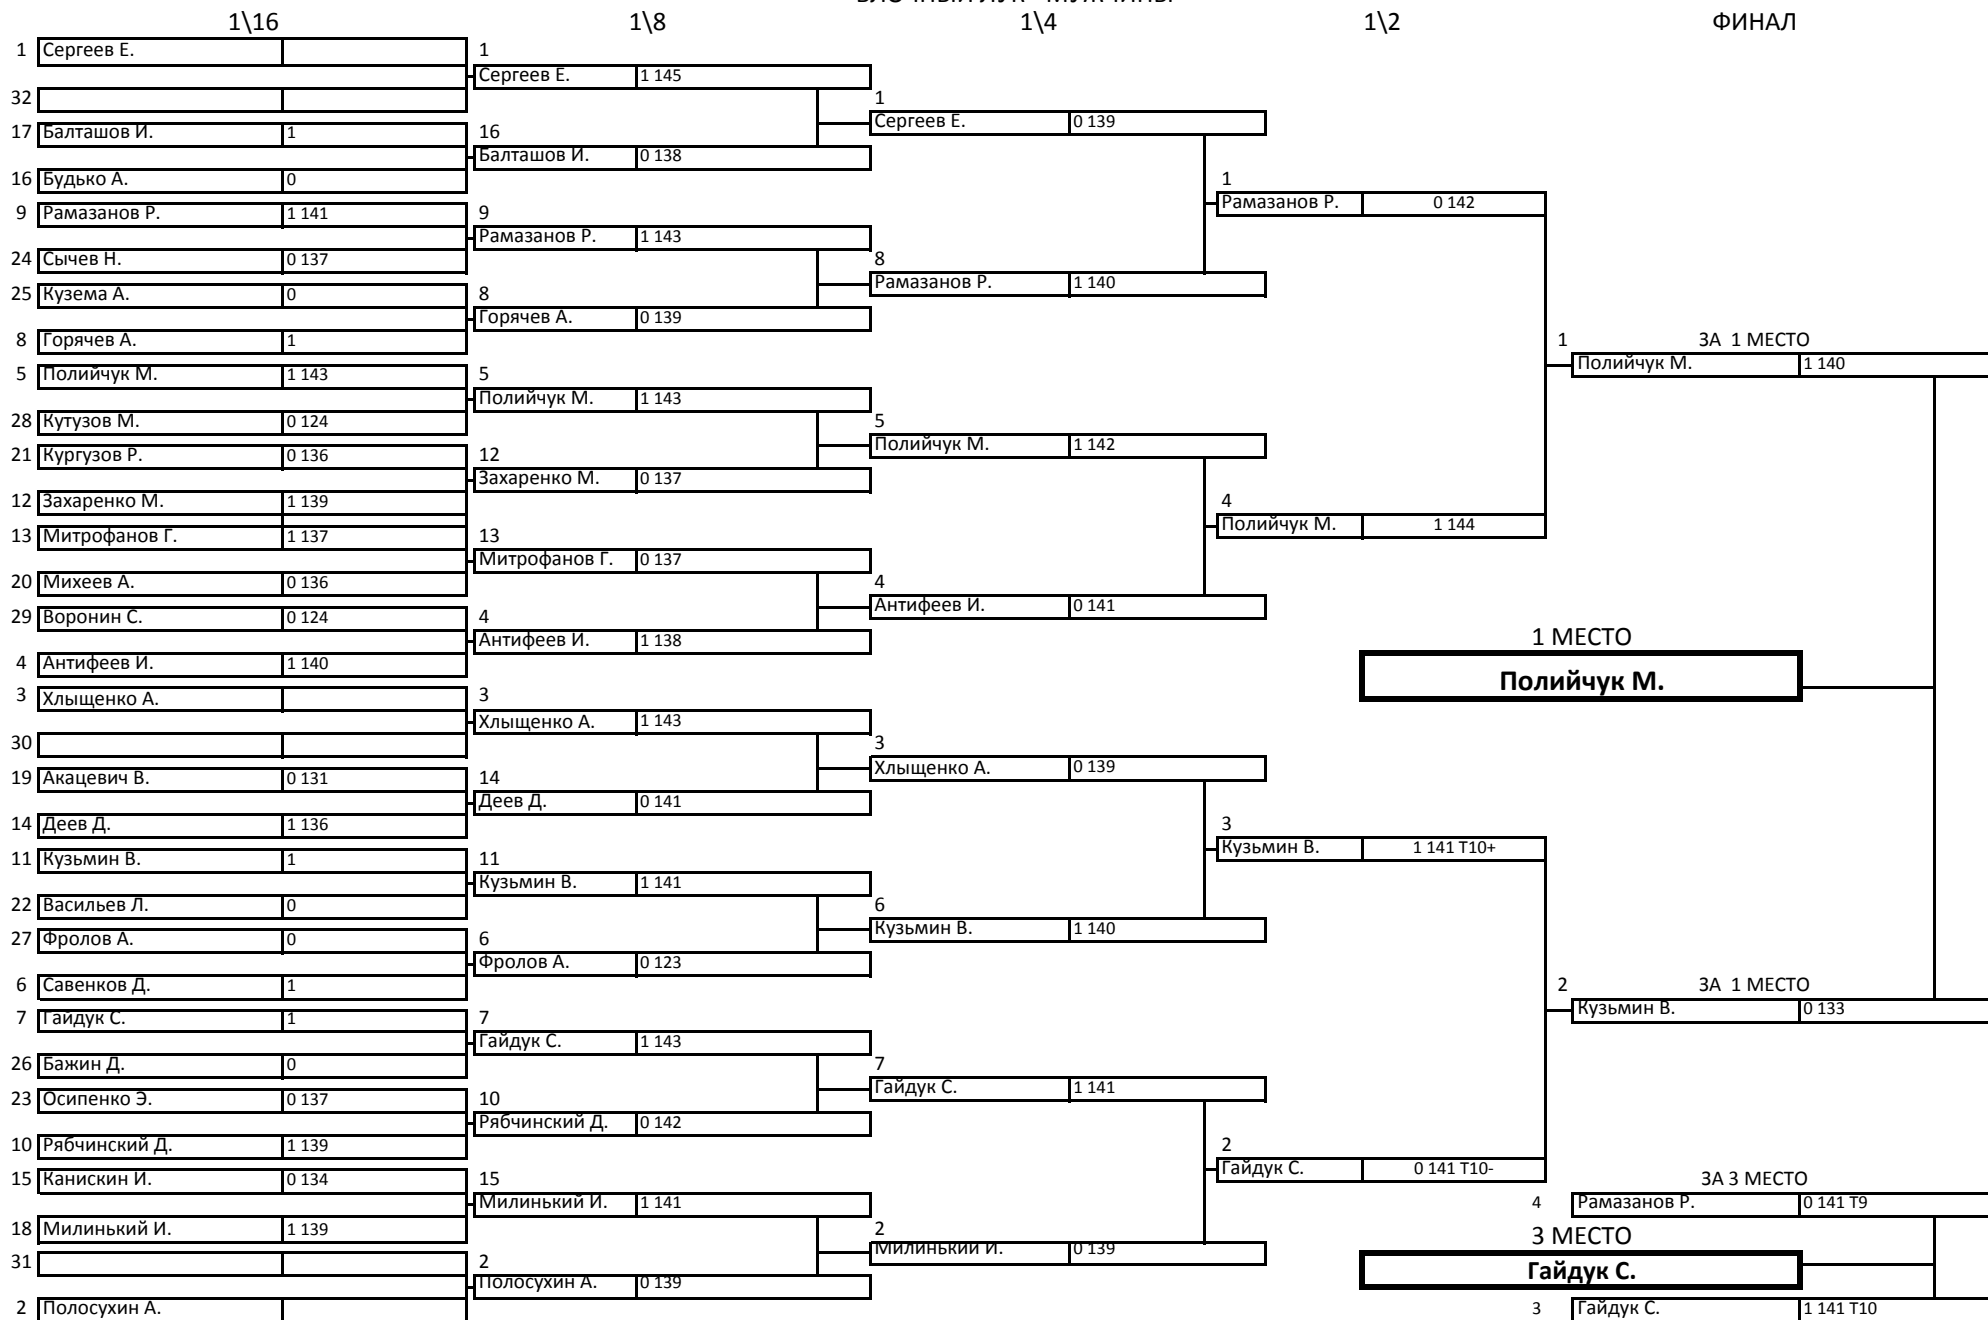

Ялышев А.В. (г.Санкт-Петербург)

ЛИЧНОЕ ФИНАЛЬНОЕ ПЕРВЕНСТВО

КЛАССИЧЕСКИЙ ЛУК - МУЖЧИНЫ

ЛИЧНОЕ ФИНАЛЬНОЕ ПЕРВЕНСТВО

КЛАССИЧЕСКИЙ ЛУК - ЖЕНЩИНЫ

ЛИЧНОЕ ФИНАЛЬНОЕ ПЕРВЕНСТВО

БЛОЧНЫЙ ЛУК - МУЖЧИНЫ

ЛИЧНОЕ ФИНАЛЬНОЕ ПЕРВЕНСТВО