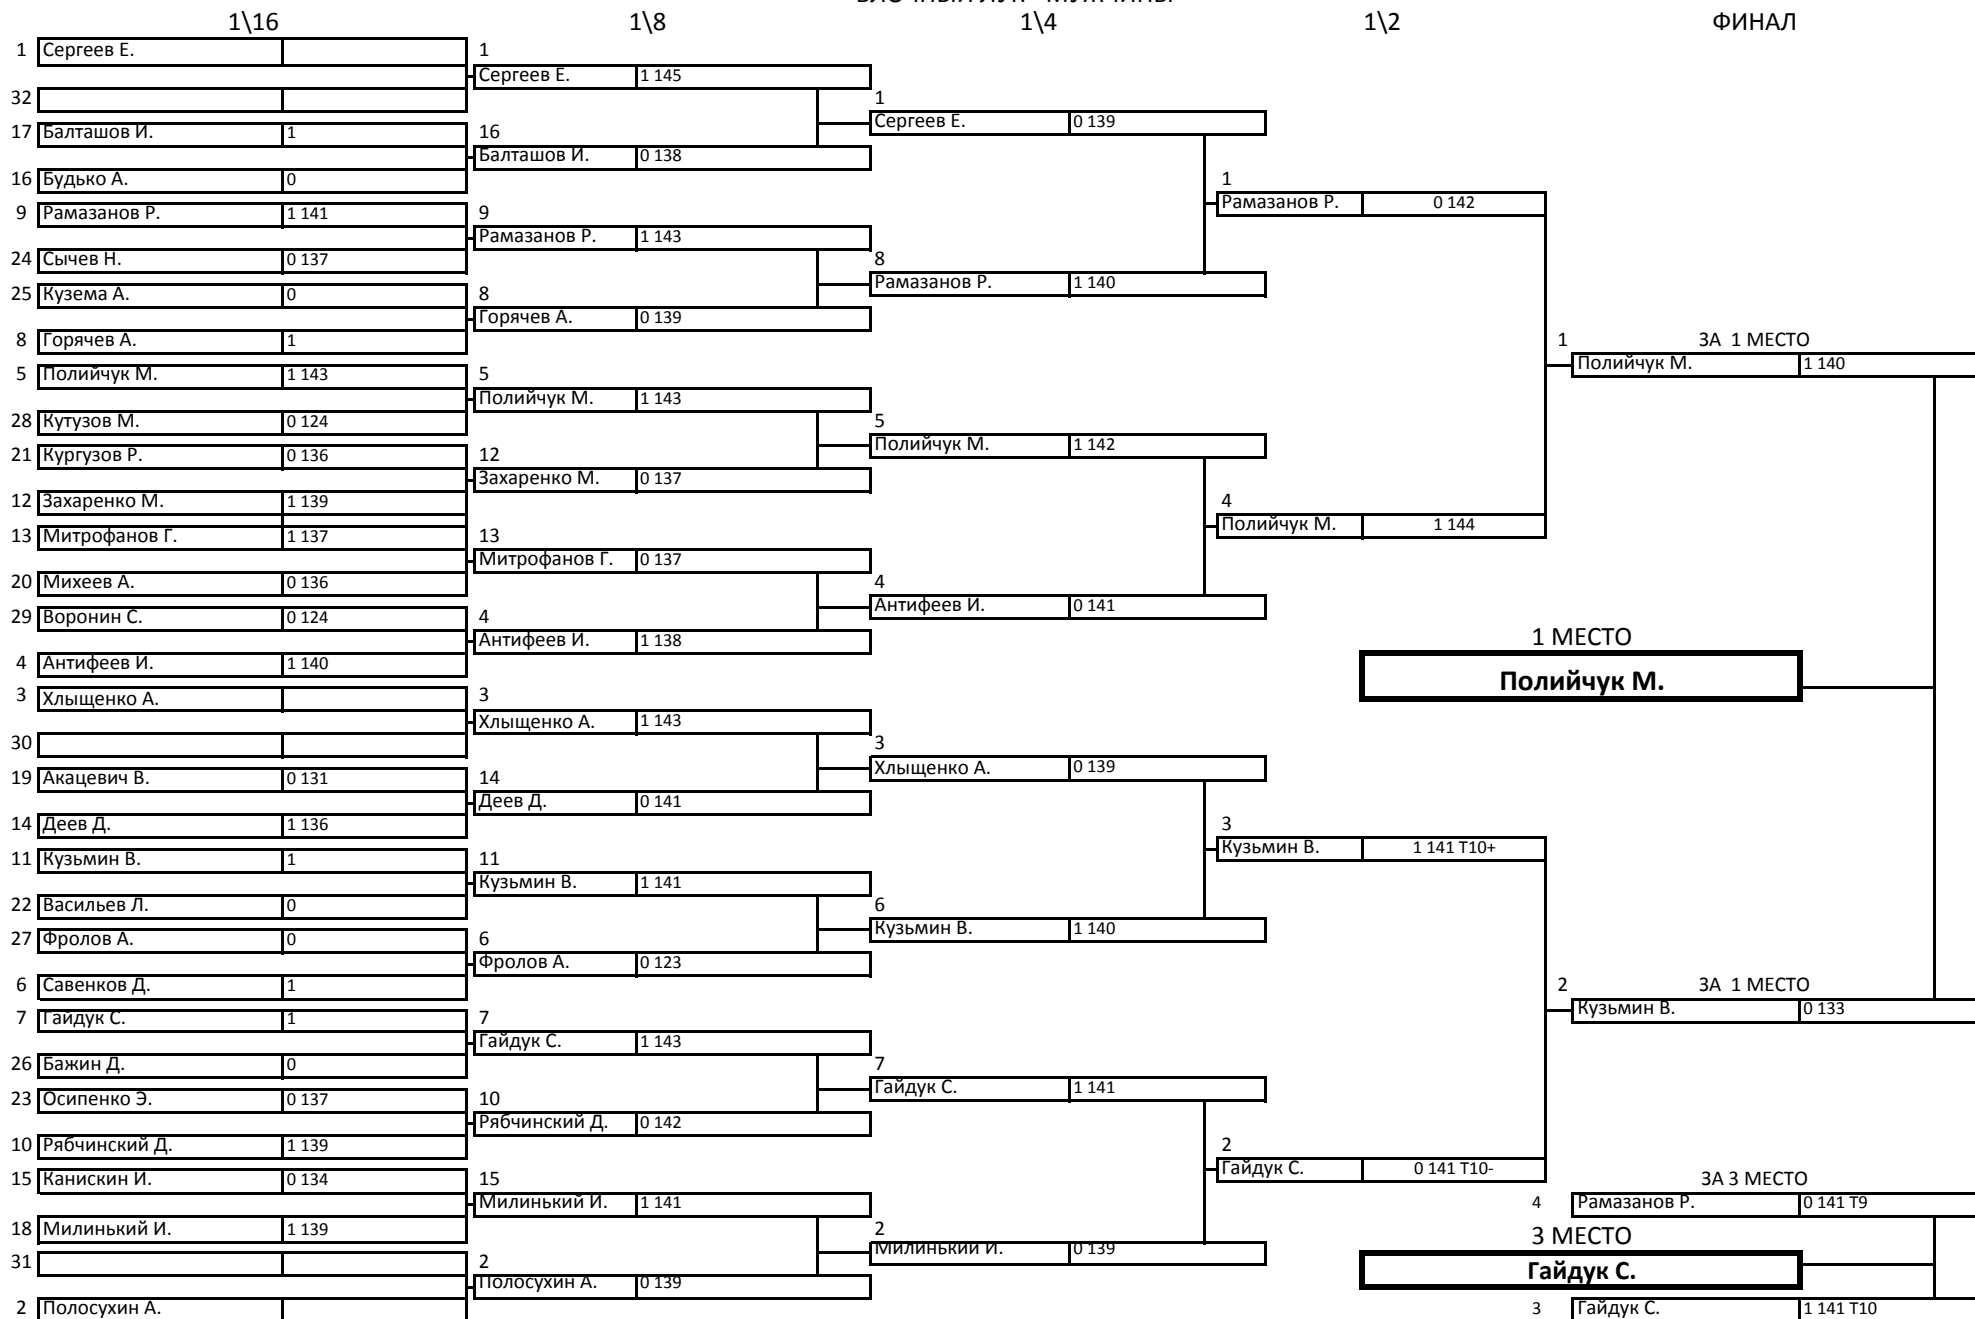

ЛИЧНОЕ ФИНАЛЬНОЕ ПЕРВЕНСТВО

БЛОЧНЫЙ ЛУК - МУЖЧИНЫ