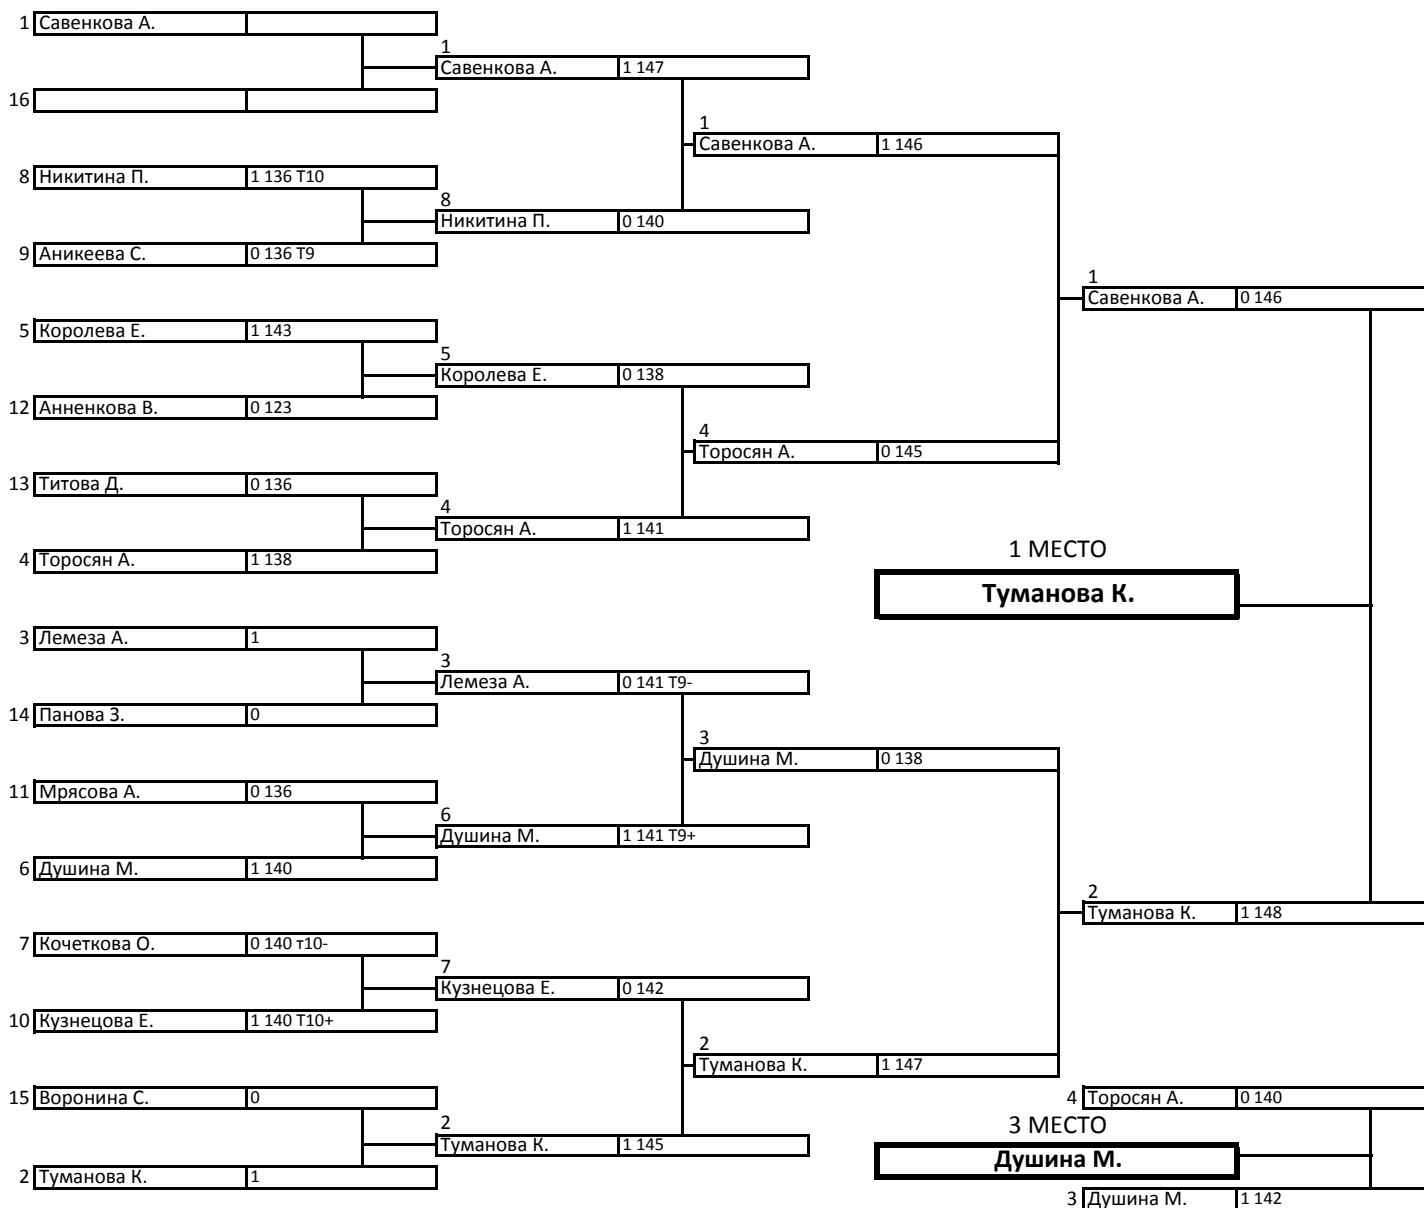

ЛИЧНОЕ ФИНАЛЬНОЕ ПЕРВЕНСТВО

БЛОЧНЫЙ ЛУК - ЖЕНЩИНЫ

1\8

1\4

1\2

ФИНАЛ

ЛИЧНОЕ ФИНАЛЬНОЕ ПЕРВЕНСТВО

КЛАССИЧЕСКИЙ ЛУК МУЖЧИНЫ

Место	Фамилия	Имя	Квалификация	1/16Ф	1/8Ф	1/4Ф	1/2Ф	ФИНАЛ
1	Бацов	Виктор	545 - 9	7(26,26,26,26)	6(28,27,24,29,30)	7(27,29,29,29,29)	7(27,27,27,27,27)	6(27,26,28)
2	Агранов	Александр	550 - 6	6(23,28,26,28)	6(19,29,25,29,27)	6(26,28,30,28,22)Т9+	6(26,28,27,27,26)	0(25,24,26)
3	Ладыка	Алексей	555 - 4	6(27,26,29,28)	6(29,26,27)	6(28,27,25,30,27)	3(19,26,27,29,26)	6(30,28,29,27,25)
4	Глазов	Михаил	548 - 7	6(24,28,28,29,26)	6(29,27,28,28,26)Т10	4(25,28,26,28,26)	4(25,28,26,28,26)	4(27,28,27,28,25)
5	Савельев	Михаил	557 - 3	1	6(27,23,30,27)	5(28,28,28,25,28)Т9-		
6	Попов	Денис	551 - 5	6(25,27,27,28)	6(26,28,26,29)	4(25,28,24,25,27)		
7	Клементьев	Алексей	558 - 1	6(29,27,27)	6(28,28,24)	1(29,29,26,28,27)		
8	Жигалов	Семен	523 - 15	6(26,27,27,24,27)	6(27,26,25,27,28)Т10	0(25,18,24)		
9	Кочтов	Семен	537 - 10	1	5(27,30,25,28,29)Т8			
9	Березин	Владимир	558 - 2	1	5(20,26,26,28,26)Т8			
11	Зиндер	Лев	532 - 11	6(28,27,27,27)	4(23,27,28,26,26)			
11	Гаврилов	Виталий	545 - 8	6(29,27,27)	4(26,28,26,27,28)			
13	Леонтьев	Василий	532 - 12	7(29,25,27,28)	2(26,28,19,28)			
13	Евсеев	Илья	528 - 14	1	2(22,26,25,26)			
15	Акацевич	Павел	508 - 20	6(25,26,27,26)	0(25,21,24)			
15	Ерошин	Александр	521 - 16	6(29,24,21,28)	0(23,17,23)			
17	Скобляков	Сергей	471 - 26	4(25,26,28,29,16)				
17	Лазарев	Александр	515 - 18	4(27,25,24,28,25)				
19	Шишуркин	Дмитрий	469 - 27	2(24,26,23,26)				
19	Барсуков	Геннадий	515 - 17	2(26,23,27,27)				
19	Ковш	Антон	506 - 22	2(27,26,28,24)				
19	Ланцетов	Леонид	530 - 13	2(24,27,24,24)				
19	Громов	Виталий	462 - 28	2(16,28,17,23)				
19	Сафрошин	Виктор	457 - 29	2(23,21,29,28)				
25	Масякин	Всеволод	506 - 21	1(28,23,27,25)				
25	Мохоров	Дмитрий	502 - 24	1(25,26,24,18)				
27	Санданов	Дамдин	419 - 32	0(24,23,20)				
27	Шароватов	Андрей	488 - 25	0(17,26,17)				
32	Власов	Артем	450 - 30	0				
32	Жариков	Владимир	505 - 23	0				
32	Субботин	Сергей	443 - 31	0				
32	Зайцев	Антон	512 - 19	0