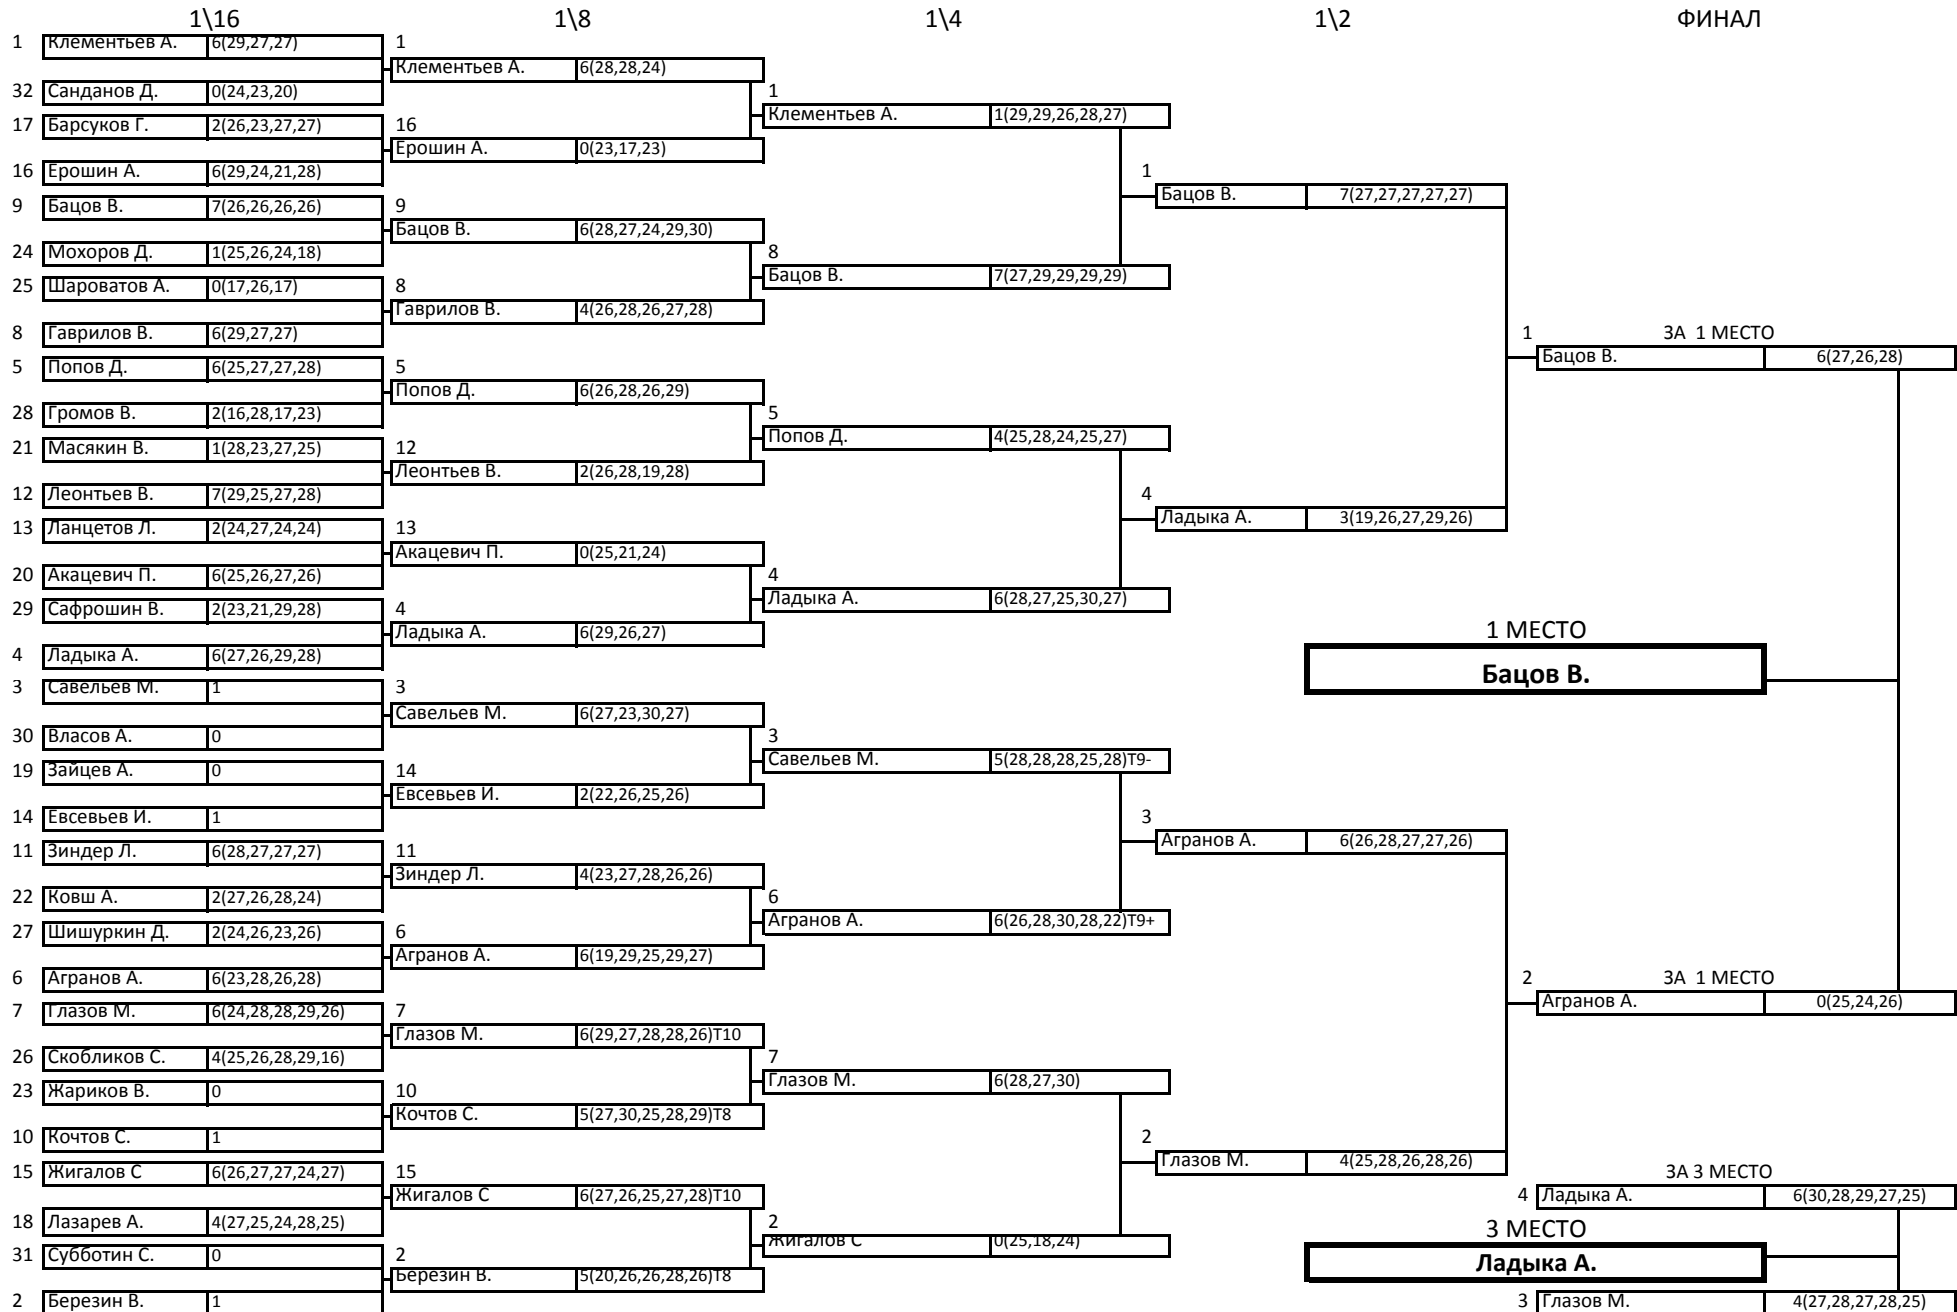

Подгруппа «Блочный лук. Мужчины» - всего участников: 29 чел.

Блочный лук. Женщины

Дисциплина: «БЛ - 18м (30+30 выстр.) + финал»

								18м	18м	Σ				
1	Савенкова	Александра	11.04.1996	МСМК		Псковская обл	ДЮЦСП	293	292	585				МСМК
2	Туманова	Карина	08.02.1972	МС		С-Петербург	ССК "Орион"	290	290	580				МС
3	Лемеза	Анна	05.10.1994	МС		С-Петербург	ССК "Орион"	287	292	579				МС
4	Торосян	Алина	15.12.1999	КМС		С-Петербург	СДЮСШОР-1	284	285	569				МС
5	Королева	Елизавета	05.07.2000	КМС		С-Петербург	КШВСМ	286	279	565				МС
6	Душина	Майя	24.07.1984	КМС		Ленинград.обл	ССК "Авангард"	278	286	564				КМС
7	Кочеткова	Ольга	17.02.1998	КМС		С-Петербург	СДЮСШОР-1	283	279	562				КМС
8	Никитина	Полина	23.08.1988	МСМК	Динамо	С-Петербург	СДЮСШОР "КШВСМ"	281	278	559	22			КМС
9	Аникеева	Софья	08.04.1989	2		С-Петербург	"Луч 21"	279	280	559	21			КМС
10	Кузнецова	Елизавета	04.08.1991	КМС		Ленинград.обл	ССК "Авангард"	280	276	556				КМС
11	Мрясова	Алина	13.09.1994	КМС	Динамо	С-Петербург	КОР-1	268	272	540				КМС
12	Анненкова	Влада	04.10.1999	КМС		С-Петербург	СДЮСШОР-1	270	268	538				КМС
13	Титова	Дарья	19.09.1997	КМС		С-Петербург	СДЮСШОР-1	271	261	532				КМС
14	Панова	Зоя	23.12.1999	3		С-Петербург	ЦФКСЗ Царское Село	220	236	456				2
15	Воронина	Светлана	04.05.1972	2		С-Петербург	СПФСЛ	186	232	418				3

Подгруппа «Блочный лук. Женщины» - всего участников: 15 чел.

Главный судья, Судья ВК

Токарева Н.В. (г.Приозерск,

Главный секретарь, Судья ВК

Аносова К.В. (г.Санкт-Петербург)

Председатель тех.комиссии, Судья ВК

Ялышев А.В. (г.Санкт-Петербург)

ЛИЧНОЕ ФИНАЛЬНОЕ ПЕРВЕНСТВО

КЛАССИЧЕСКИЙ ЛУК - МУЖЧИНЫ