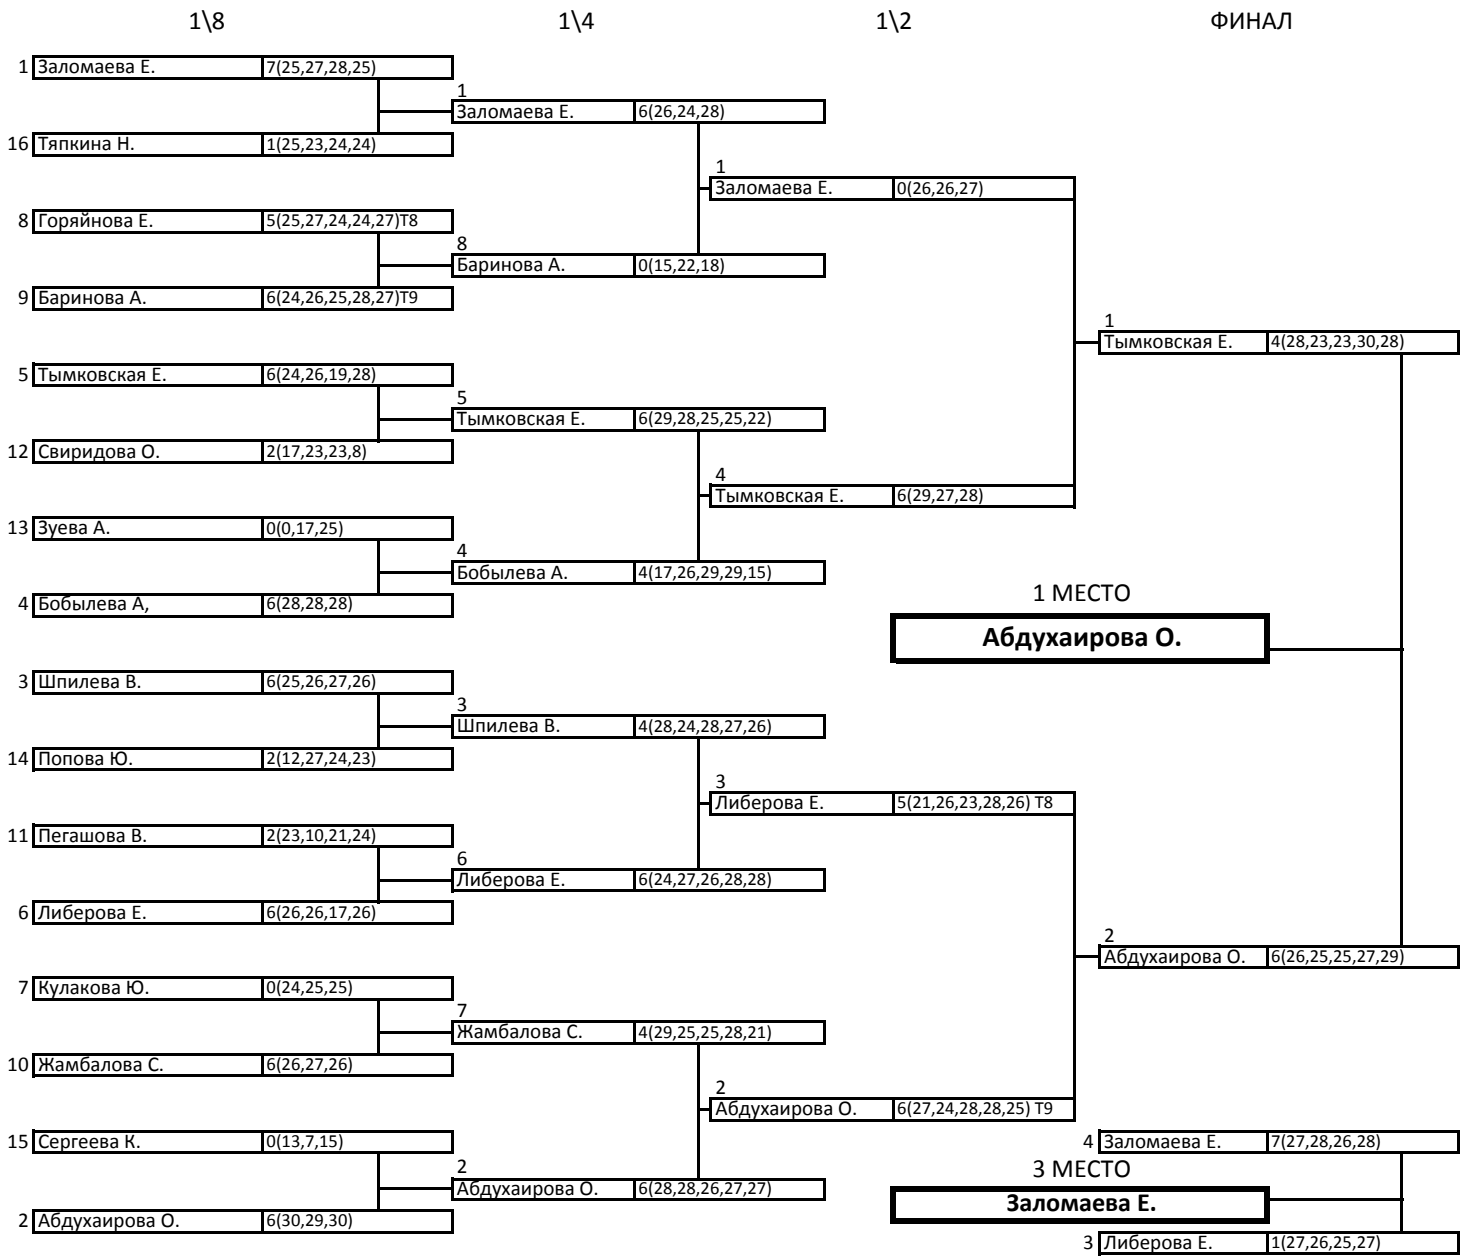

Ялышев А.В. (г.Санкт-Петербург)

ЛИЧНОЕ ФИНАЛЬНОЕ ПЕРВЕНСТВО

КЛАССИЧЕСКИЙ ЛУК - МУЖЧИНЫ

ЛИЧНОЕ ФИНАЛЬНОЕ ПЕРВЕНСТВО

КЛАССИЧЕСКИЙ ЛУК - ЖЕНЩИНЫ

ЛИЧНОЕ ФИНАЛЬНОЕ ПЕРВЕНСТВО

БЛОЧНЫЙ ЛУК - МУЖЧИНЫ

ЛИЧНОЕ ФИНАЛЬНОЕ ПЕРВЕНСТВО