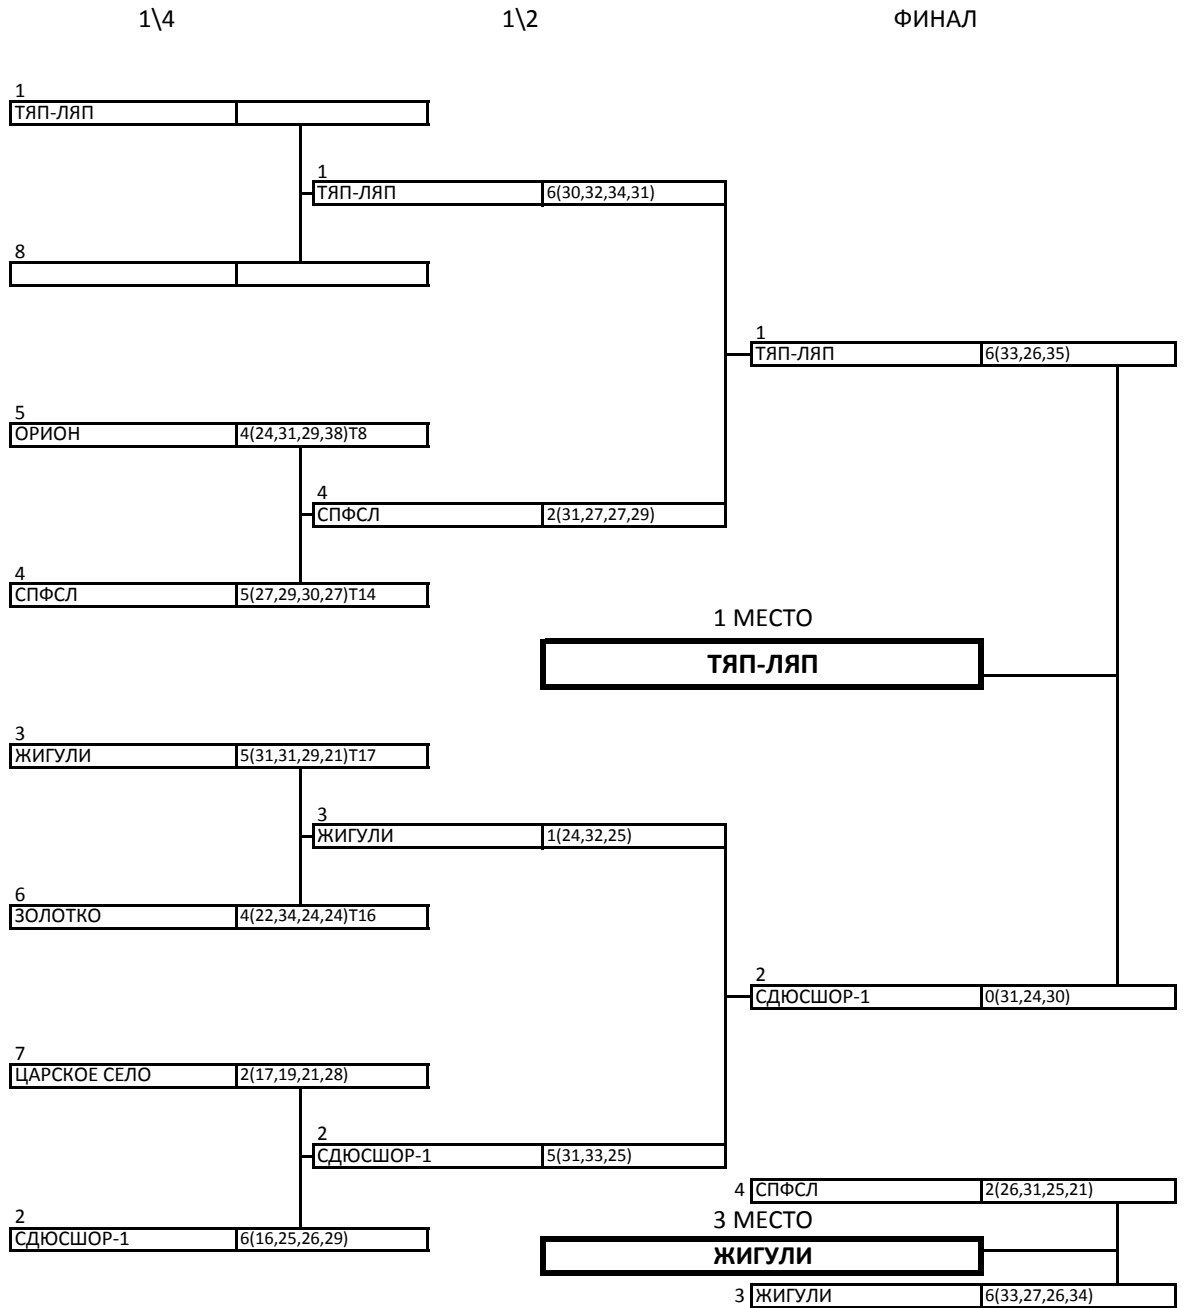

КОМАНДЫ МИКС

КЛАССИЧЕСКИЙ ЛУК

КОМАНДНОЕ ПЕРВЕНСТВО МИКС

КЛАССИЧЕСКИЙ ЛУК

Место	Название	Квалификация	1/4Ф	1/2Ф	ФИНАЛ
1	Тяп-Ляп	1 - 1153		6(30,32,34,31)	6(33,26,35)
2	СДЮСШОР-1	2 - 1069	6(16,25,26,29)	5(31,33,25)	0(31,24,30)
3	Жигули	3 - 1060	5(31,31,29,21)Т17	1(24,32,25)	6(33,27,26,34)
4	СПФСЛ	4 - 1045	5(27,29,30,27)Т14	2(31,27,27,29)	2(26,31,25,21)
5	Орион	5 - 1043	4(24,31,29,38)Т8		
5	Золотко	6 - 903	4(22,34,24,24)Т16		
7	Царское Село	7 - 755	2(17,19,21,28)		

Главный судья, судья ВК

Шувалов В.П. (г.Санкт-Петербург)

Главный секретарь, судья ВК

Аносова К.В. (г.Санкт-Петербург)

Зам.гл.судьи, судья 2К

Либерова Е.В. (г.Санкт-Петербург)