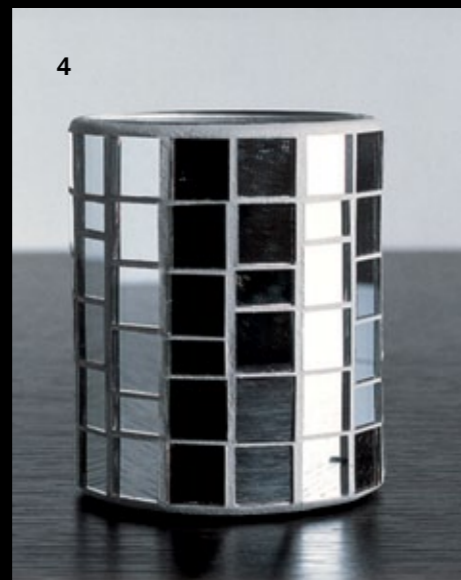

1. LAVABO 7511 014 ovale in vetro decorato argento, dim.40x50x h. 15 € 460,00 disponibile anche semisferico Ø42 7510 014 € 419,00
2. LAVABO 7511 010 ovale in vetro decorato oro, dim. 40x50x h. 15 € 460,00 disponibile anche semisferico Ø42 7510 010 € 419,00; accessori in vetro decorato oro Fibra
3. Accessori in vetro Gold Corinto
4. Accessori in vetro opalino specchio veneziano Corinto
5. Accessori in vetro decorato oro Fibra, disponibili in vari colori,
BICCHIERE 3522 010 € 34,00 **P/SAPONE 3524 010** € 34,00 **DISPENSER 3520 010** € 62,00
1. WASHBASIN 7511 014 silver glass, dim. 40x50x h. 15 € 460,00 available also semispherical Ø42 7510 014 € 419,00
2. WASHBASIN 7511 010 gold glass, dim. 40x50x h. 15 € 460,00 available also semispherical Ø42 7510 010 € 419,00; gold glass accessories Fibra
3. Gold mosaic glass Corinto
4. Venice mirror mosaic glass Corinto
5. Gold glass accessories Fibra, available in various colours,
CUP 3522 010 € 34,00 **SOAP HOLDER 3524 010** € 34,00 **DISPENSER 3520 010** € 62,00