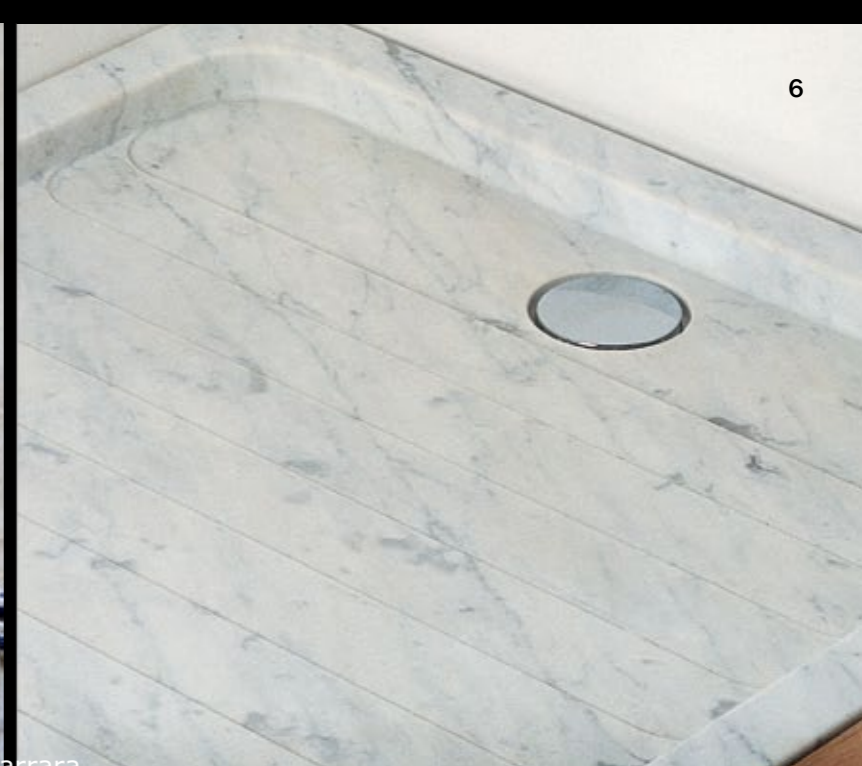

1. LAVABO 7226 002 ovale predisposto per rubinetto in marmo bianco Carrara dim.78 x 50 x h.16 € 2995,00 disponibile anche in travertino classico 000 € 2756,00 e noce 001 € 2866,00; **2. PIANO 7231 000** in ardesia e marmo bianco Carrara dim. 55x100x2 € 1300,00; **LAVABO 7510 000** in vetro trasparente Ø42 x h.14 € 352,00 **3. LAVABO 7227 102** circolare predisposto per rubinetto in marmo bianco Carrara, dim. 53x44x h.16 € 1420,00 disponibile anche in travertino classico 100 € 1192,00 e noce 101 € 1310,00

1. WASHBASIN 7226 002 oval, fitted for taps in white Carrara marble, dim.78 x 50 x h.16 € 2995,00 available also in classic travertine 000 € 2756,00 and walnut travertine 001 € 2866; **2. TOP 7231 000** in slate and white Carrara marble, dim. 55 x 100 x 2 € 1300,00; **WASHBASIN 7510 000** in glass, diam. 42 x h.14 € 352,00

3. WASHBASIN 7227 102 fitted for taps in white Carrara marble, dim. 53x44x h.16 € 1420,00 available also in classic travertine 100 € 1192,00 and walnut travertine 101 € 1310,00

4. LAVABO 7227 002 circolare in marmo bianco Carrara, dim. 53 x h.16 € 968,00 disponibile anche in travertino classico 000 € 854,00 e noce 001 € 908,00

5. LAVABO 7511 000 ovale in vetro trasparente, dim.40 x 50 x h.15 € 390,00;

PIANO 7705 001 in frassino tinto wengé, dim. 55 x 100 x 8 € 430,00 disponibile anche bianco 000 € 430,00

6. PIATTO DOCCIA 7285 002 con onde in marmo bianco Carrara, dim. 80x80x h.7 € 1900,00 disponibile anche in travertino classico 000 € 1740,00 e noce 001 € 1860,00; **PEDANA DOCCIA 4080 000** in teak 80x80 € 1175,00

4. WASHBASIN 7227 002 in white Carrara marble, dim. 53 x h.16 € 968,00 available also in classic travertine 000 € 854,00 and walnut travertine 001 € 908,00

5. OVAL WASHBASIN 7511 000 in glass, dim.40 x 50 x h.15 € 390,00; **TOP 7705 001** wengé coloured ash, dim. 55 x 100 x 8 € 430,00 available also white 000 € 430,00; **6. SHOWER TRAY 7285 002** with waves in white Carrara marble, dim. 80x80x h.7 € 1900,00 available also in classic travertine 000 € 1740,00 and walnut travertine 001 € 1860,00; **SHOWER FOOTBOARD 4080 000** in teak 80x80 € 1175,00

SHOWER FOOTBOARD 4080 000 in teak 80x80 € 1175,00